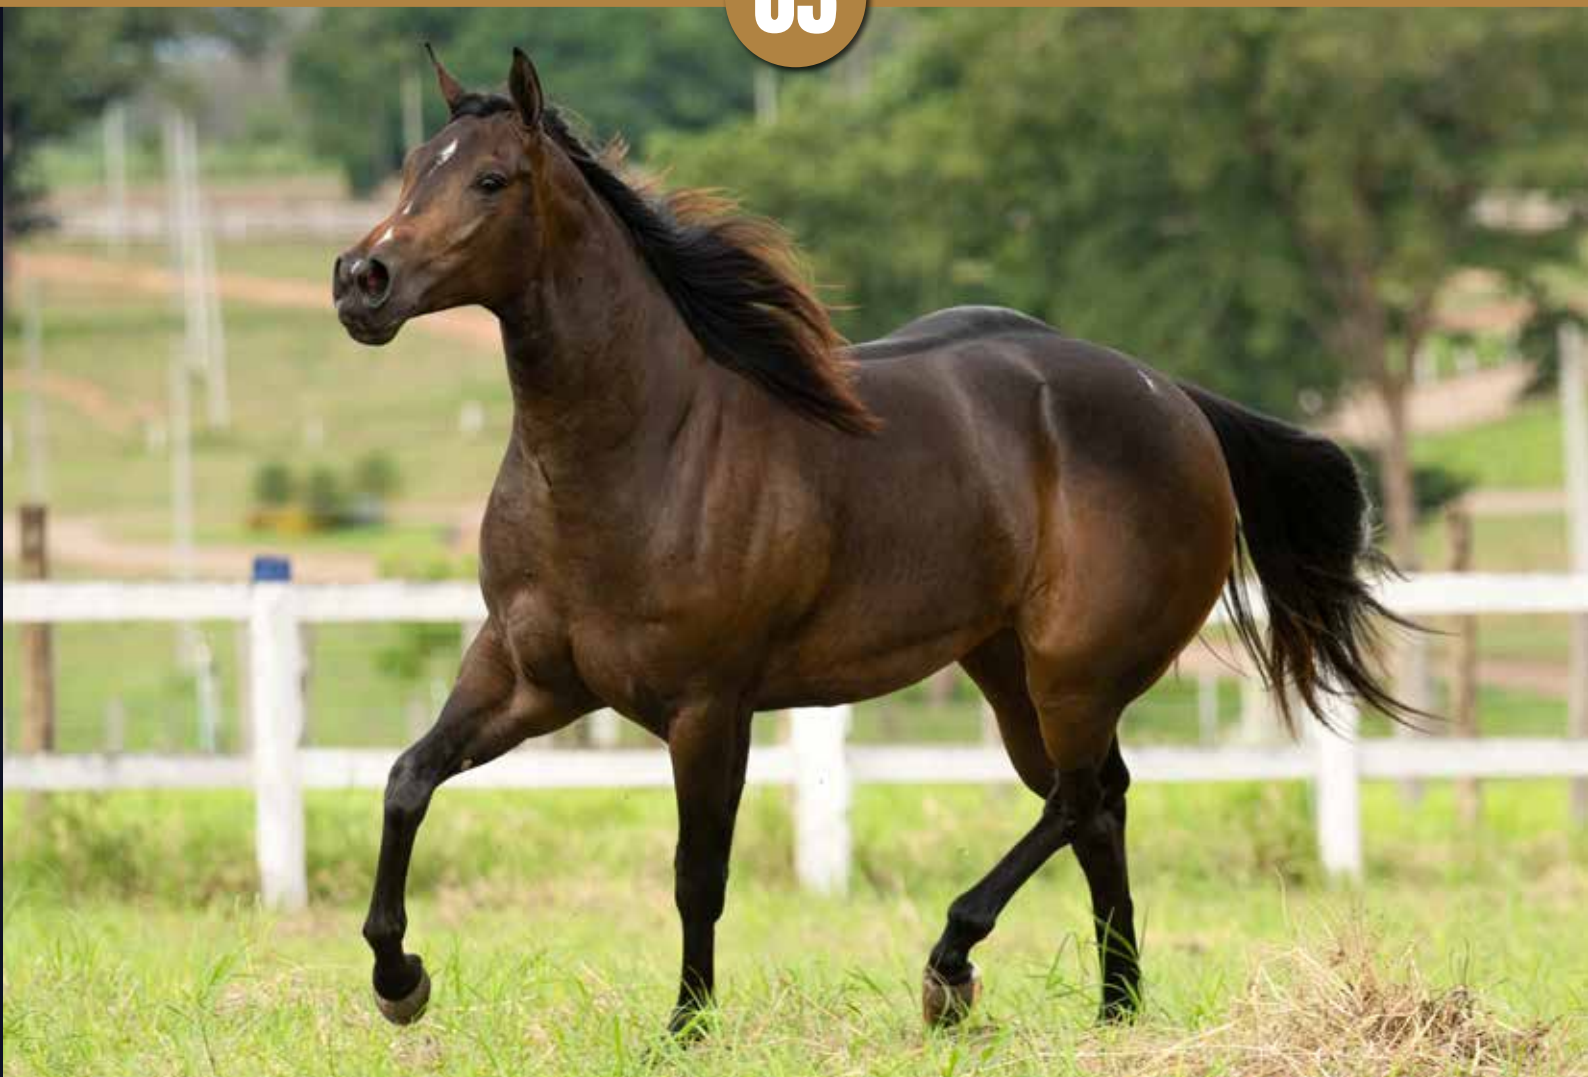

EVORA TORO ASP

15/07/24 - FÊMEA - CASTANHO

VENDEDOR: HARAS SÃO PEDRO

05

ARCANJO TORO LM	RICKTORO VM	APOLLO VM
	GRANPOLA ROJO HJG	MISS HAWKER RICK
HFJ CHAMANAGARRA FIT	THROWIN A FIT	DON DIEGO BARS
	SHOW PANTERA LM	PESETA ROJO JAR
		FIRST DOWN DASH
		SILK SKIRT
		TONY LOYAL
		SHERRY PEP AJ

UMA GENÉTICA DE PESO!

Mais uma belíssima fêmea que carrega o sangue do garanhão Awards ABQM, melhor macho de puxar da sua época de atuação, Arcanjo Toro LM, cobrindo a HFJ Chamanagarra Fit, herdeira de um cruzamento que une o DNA do Throwin A Fit na tríplice coroada do Portal Vaquejada, Show Pantera LM.