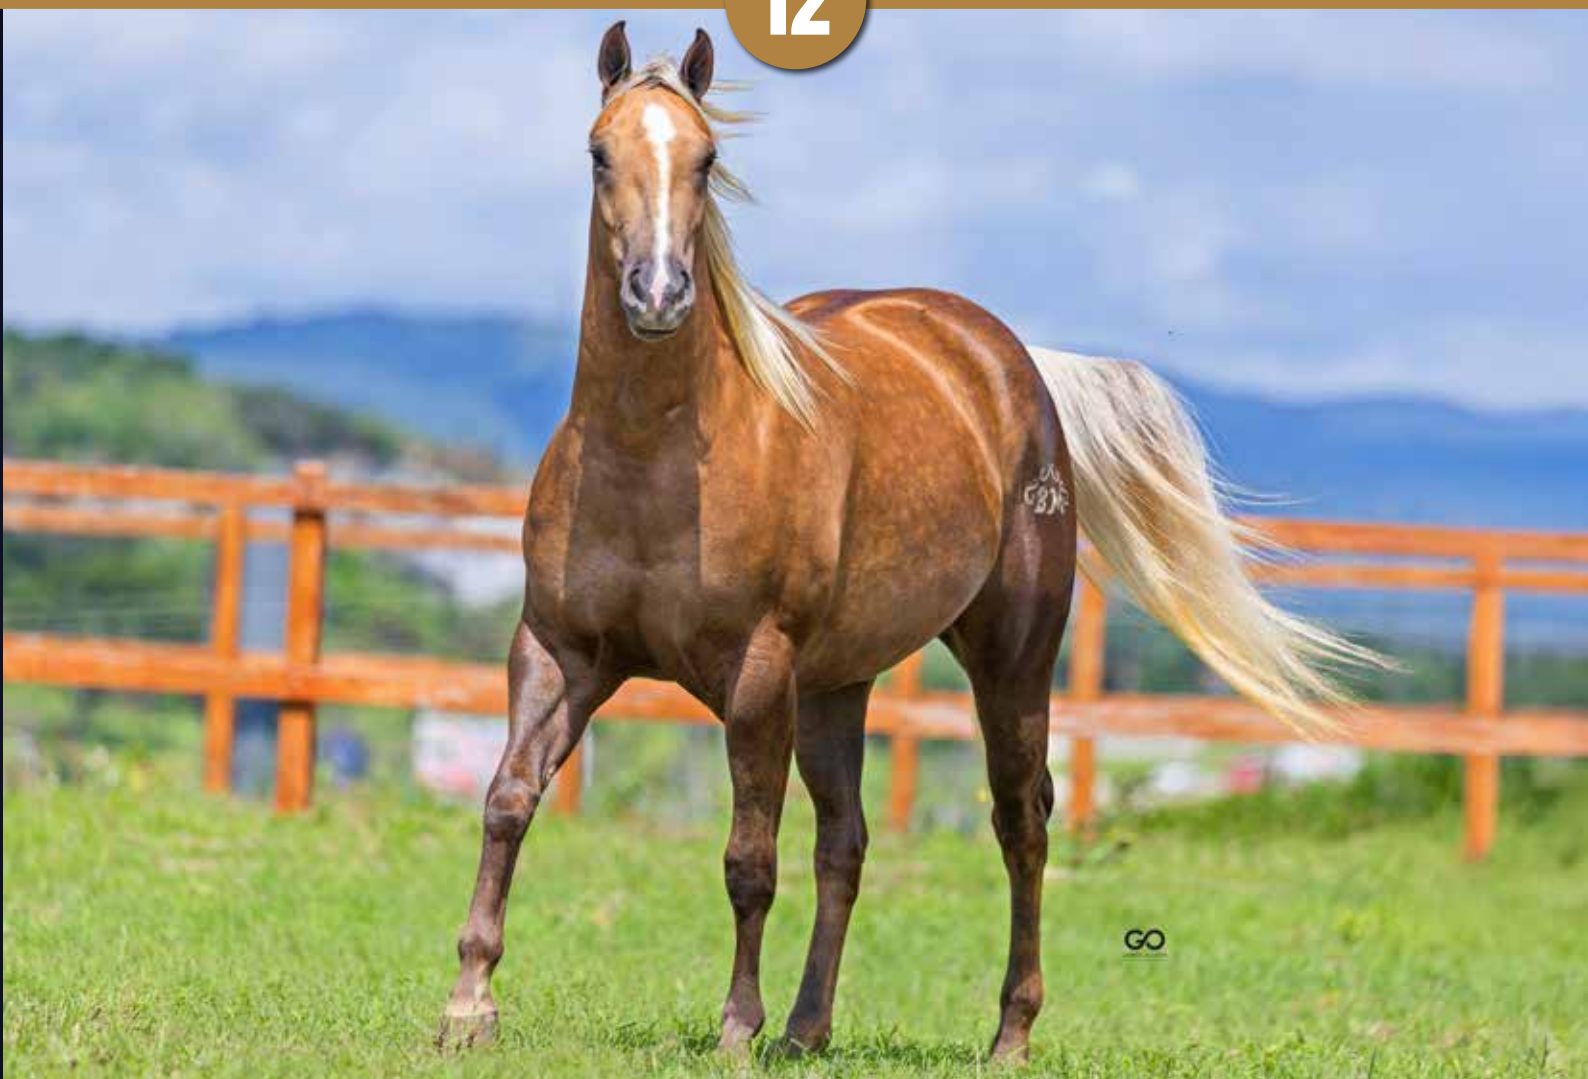

SHEILA NILO FRED BMS

14/02/24 - FÊMEA - PALOMINO

VENDEDOR: JGC RANCH

12

NILO APOLLO FRED AF	BAR'S APOLLO VLO	APOLLO VM
	NALY ETERNALY MB	INCHTOM ELL BAR
GABRIELA EASE	ETERNALY EASE PFF	ETERNAL SHADY SLN
	ANITA ETERNALY JAR	NALY TIME HJ
		ETERNALY STEEL FB
		MEDIA LUNA EASE
		ETERNAL SHADY SLN
		OUSADIA FRED JAR

PALOMINA COM DNA CAMPEÃO!

Seu pai é o Bicampeão Brasileiro em Vaquejada, Nilo Apollo Fred AF, um dos cavalos de maior destaques na atualidade, sendo montado pelo vaqueiro Renan Tobias. Sua mãe é a Gabriela Ease, filha do "Dono Do Pódio", Eternaly Ease PFF em mãe Eternal Shady SLN.