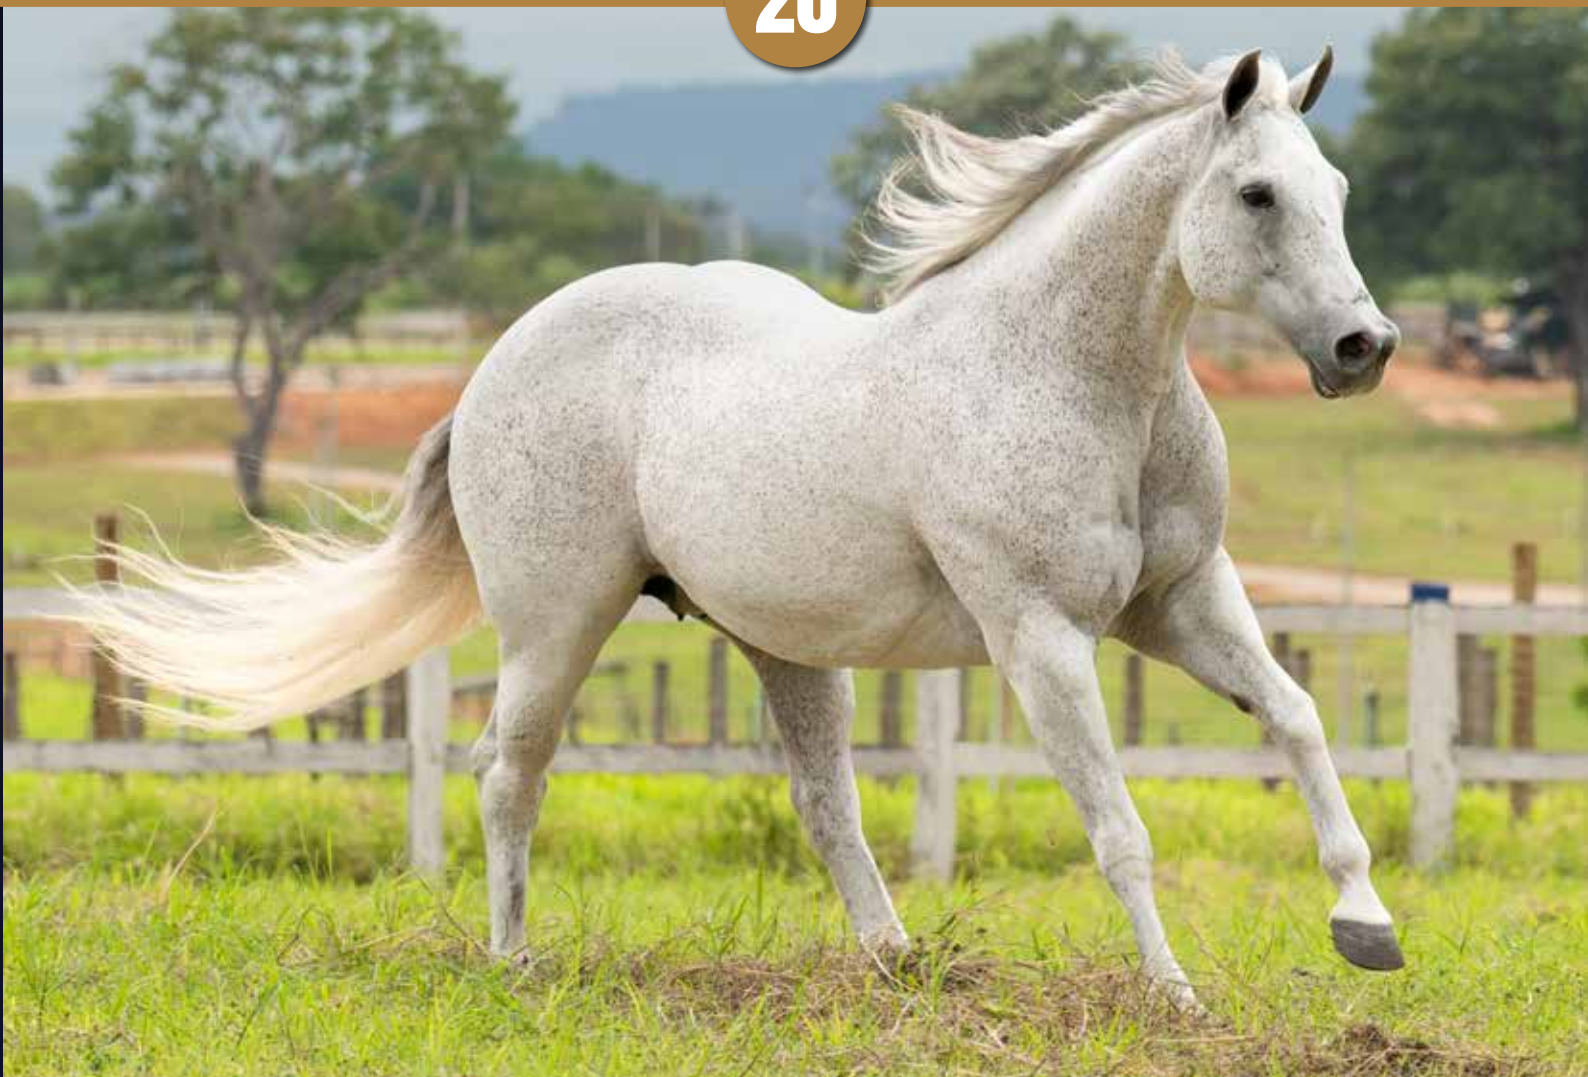

SPECIAL DARK

04/08/07 - FÊMEA - TORDILHO

VENDEDOR: HARAS SÃO PEDRO

20

SILVER WILD SLN	WILD DASH SLN	DASH FOR CASH JR
		WILD MABLE
SNOHOMISH 2F	DORINHA ALAMITOS SLN	ALAMITOS LAD
		BUZZY LOU
	BRIGANLENA	DOC O'LENA
		BRIGANDALEAH
	PLAYBOYS DUCHESS	ANJIN SAN
		PHANTINHA

UMA MÁQUINA DE PRODUZIR CRAQUES!

Seus filhos acumulam prêmios e se colocam entre os mais destacados de suas gerações, como por exemplo o Silver Toro, cavalo que em seu primeiro ano de atuação foi campeão do Derby Portal, na sela do Carlinhos Santos, Fajardo Toro é outro nome importante da sua produção, cavalo que acumula prêmios na sela de grandes vaqueiros. É filha do Silver Wild SLN, o Líder Das Estatísticas em Vaquejada pela ABQM, sendo sua mãe uma filha direta do Briganlena, sendo assim $\frac{3}{4}$ irmã do garanhão Special Silver AD.