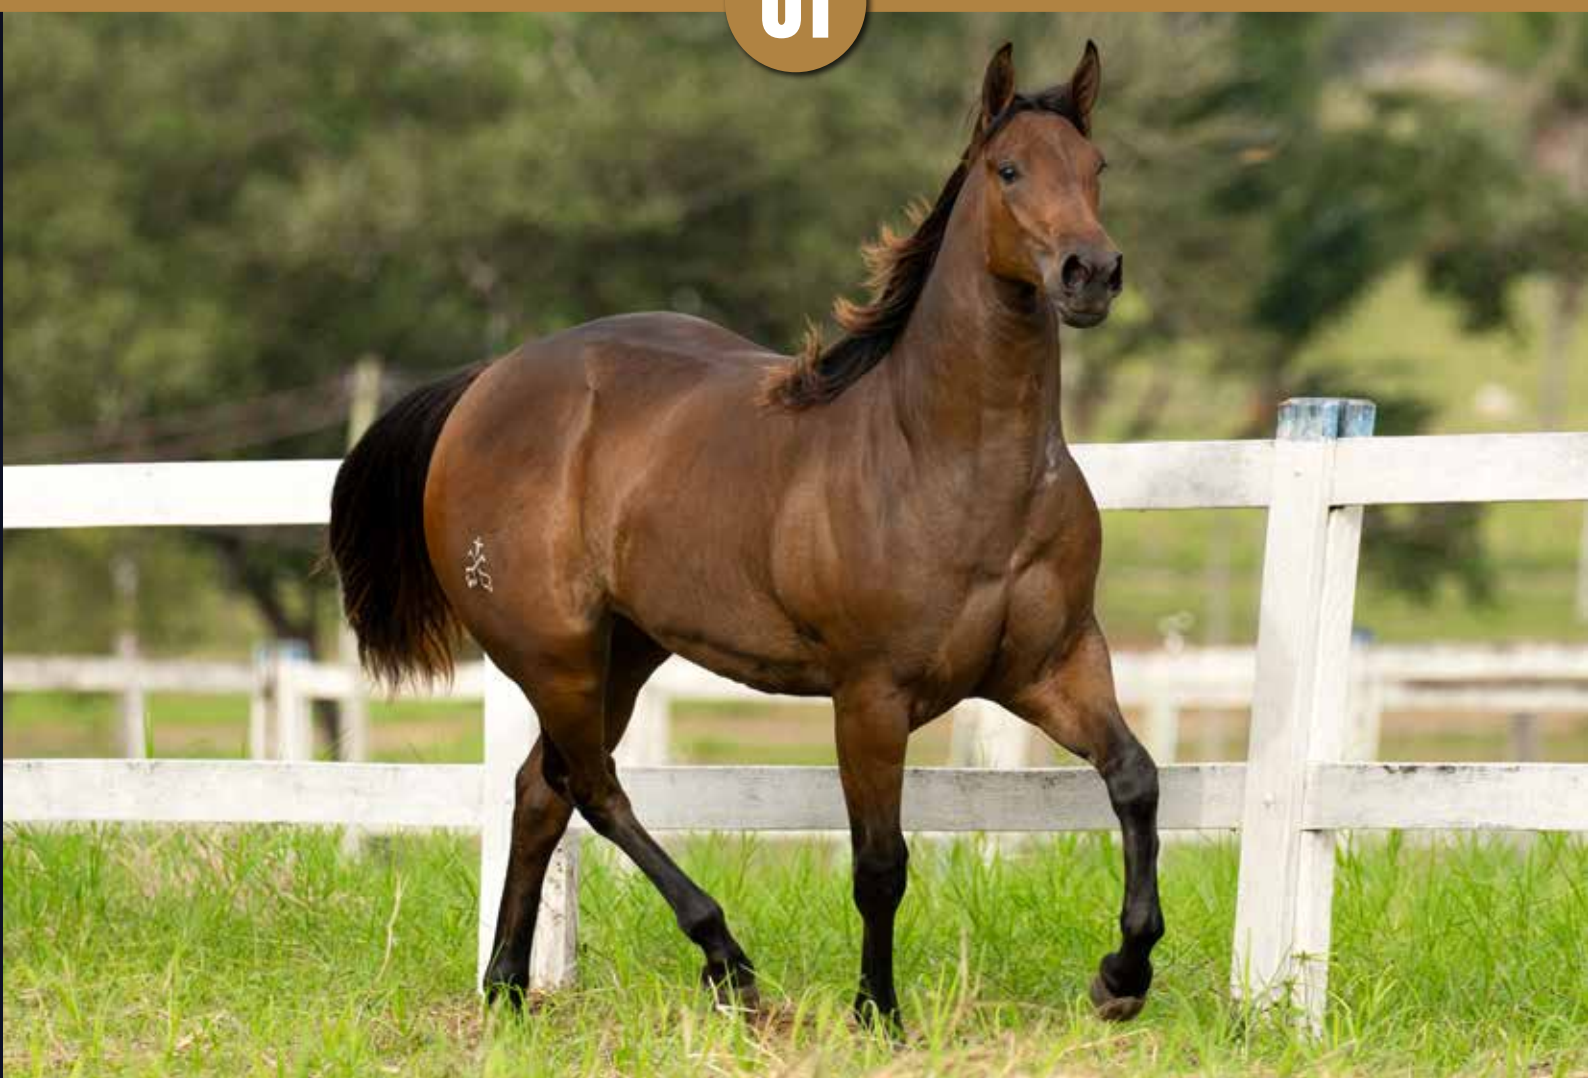

# EXCLUSIVA TORO ASP

# EXCLUSIVA TORO ASP

09/01/25 - FÊMEA - CASTANHO

VENDEDOR: HARAS SÃO PEDRO

01

ARCANJO TORO LM

RICKTORO VM

APOLLO VM

MISS HAWKER RICK

## ÚNICA E EXCLUSIVA!

Cruzamento de peso no Quarto De Milha de Vaquejada, aqui temos dois dos maiores campeões da década na Vaquejada. De um lado está o colecionador de títulos e produtor de craques, Arcanjo Toro LM. Do outro, a única Tríplice Coroada do Campeonato Portal Vaquejada, Show Pantera LM.