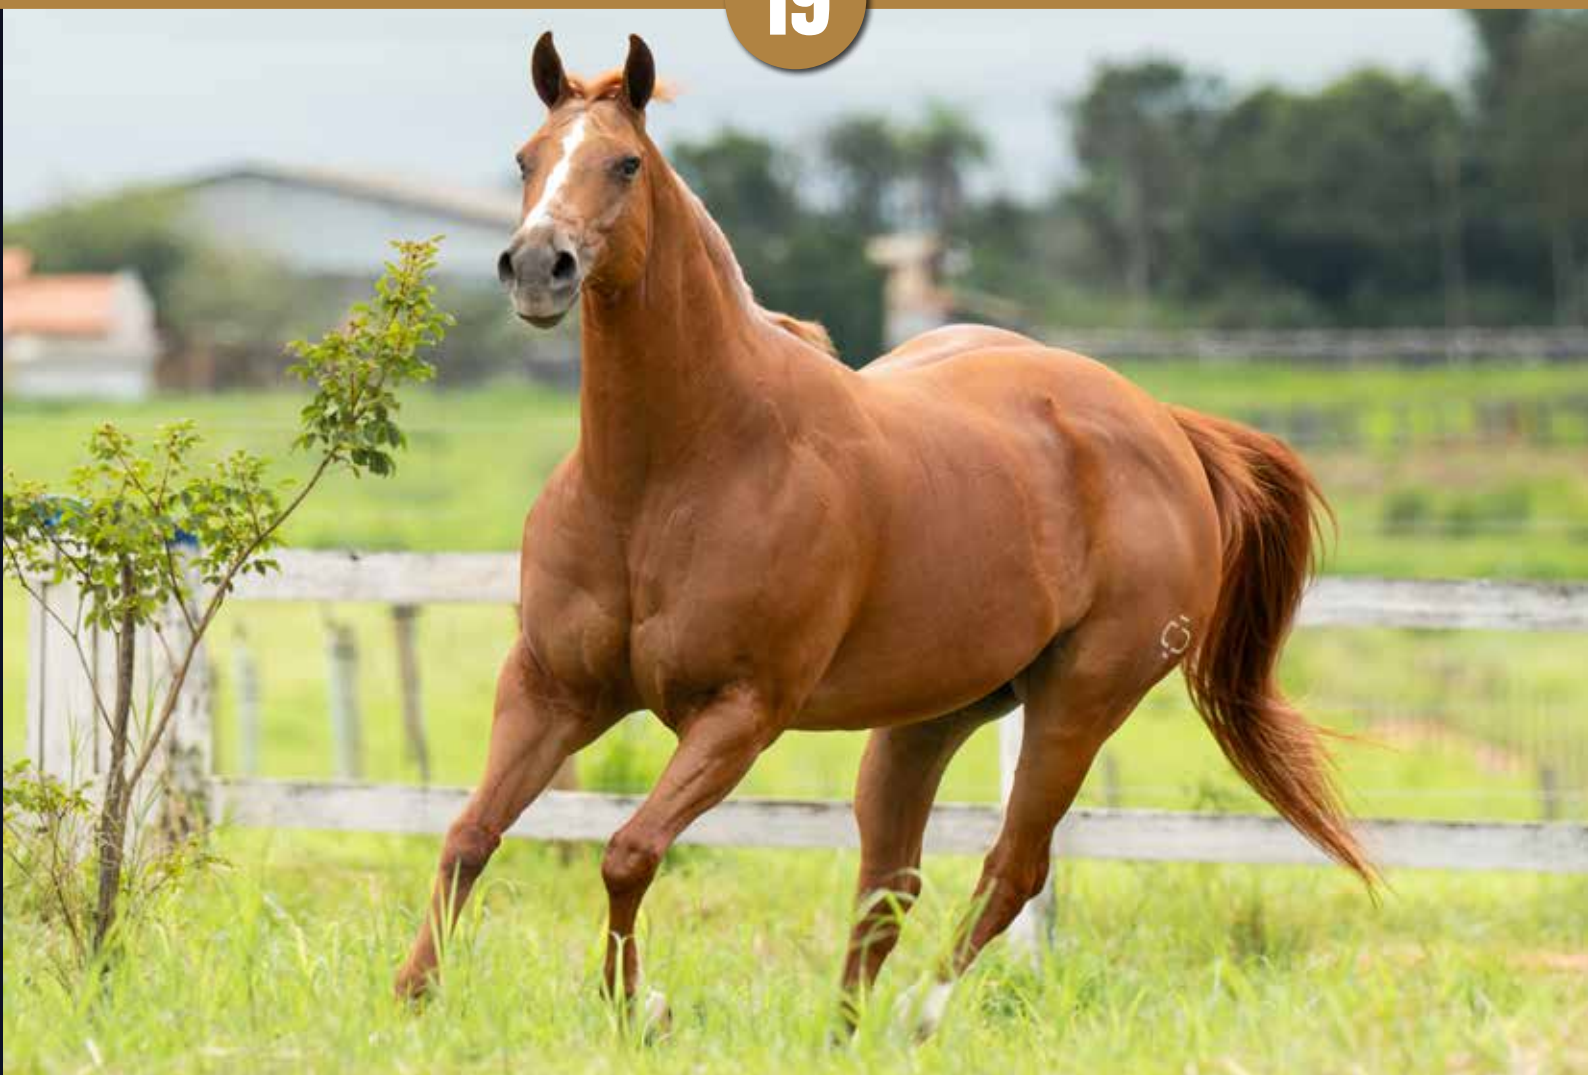

ETERNAL EFFOT

22/09/08 - FÊMEA - ALAZÃO
VENDEDOR: HARAS SÃO PEDRO

19

ETERNALLY HANDDOME	ETERNALY FRED	ETERNAL STEEL
		FRED'S KITTEN
EFFORT SAN	DORIS DEE BAR	SILVER APOLO BAR
		BANDIDA MARACAI
	EFFORT DECREE	SPECIAL EFFORT
		FINAL DECREE
	SMOOTH SAN	SAN PAULO MOON
		SMOOTH LEDA

UMA RARIDADE À VENDA!

Ela tem uma trajetória brilhante nas pistas de vaquejada, sendo uma das éguas mais premiadas da sua geração, somando diversos prêmios e exatos 62 pontos de Registro De Mérito na ABQM.

Na reprodução, ela foi muito além, seus filhos são consagrados com títulos importantes na modalidade vaquejada, somando 105,50 pontos de Registro De Mérito na ABQM, sendo mãe de Dona Athina Eternaly, Effort Sus PDO, e o ganhão Holland Effot PDO.