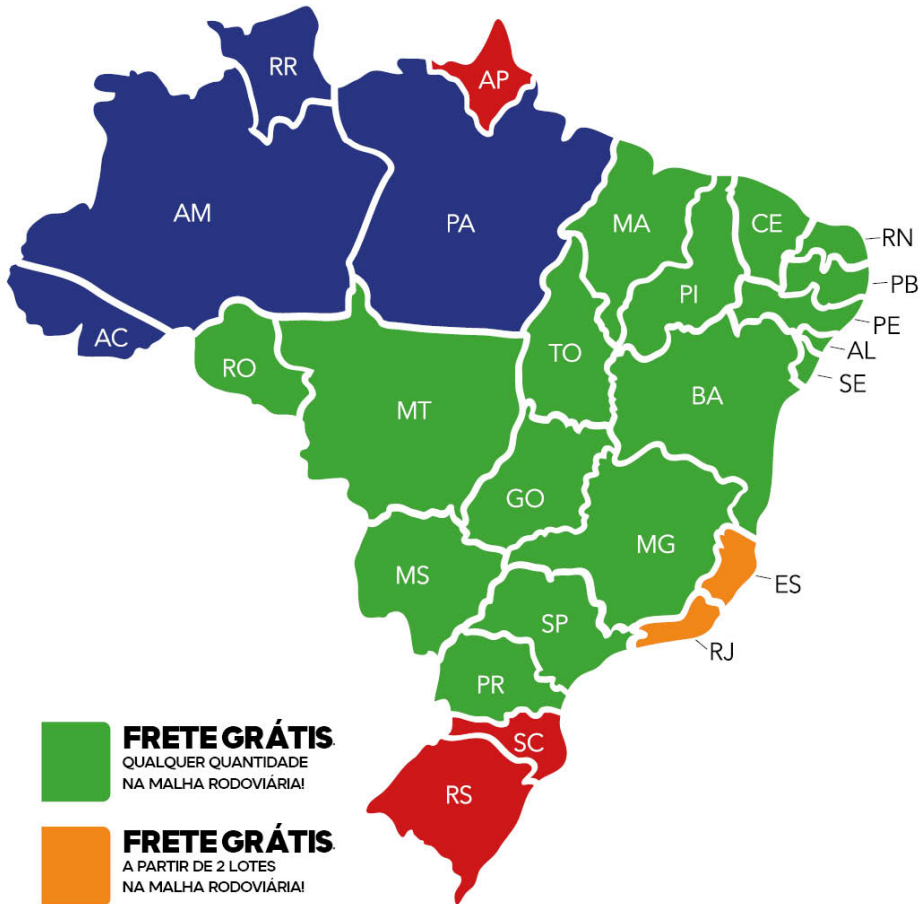

ORDEM DE ENTRADA

Leilão Virtual Terra Boa - Touros e Matrizes
Araçatuba/SP - 18/04/2026

CONDIÇÃO DE FRETE

- **FRETE GRÁTIS**
  QUALQUER QUANTIDADE
  NA MALHA RODOVIÁRIA!
- **FRETE GRÁTIS**
  A PARTIR DE 2 LOTES
  NA MALHA RODOVIÁRIA!
- **FRETE GRÁTIS**
  A PARTIR DE 3 LOTES
  ENTREGA EM XINGUARA/PA - REDENÇÃO/PA - ALTAMIRA/PA
  NOVO PROGRESSO/PA - HUMAITÁ/AM - RIO BRANCO/AC
  DENTRO DA MALHA RODOVIÁRIA ASFALTADA
- **ESTADOS NÃO ATENDIDOS PELA CONDIÇÃO DE FRETE**

REALIZAÇÃO:

ASSESSORIAS:

CHANCELA:

PATROCINADORES: