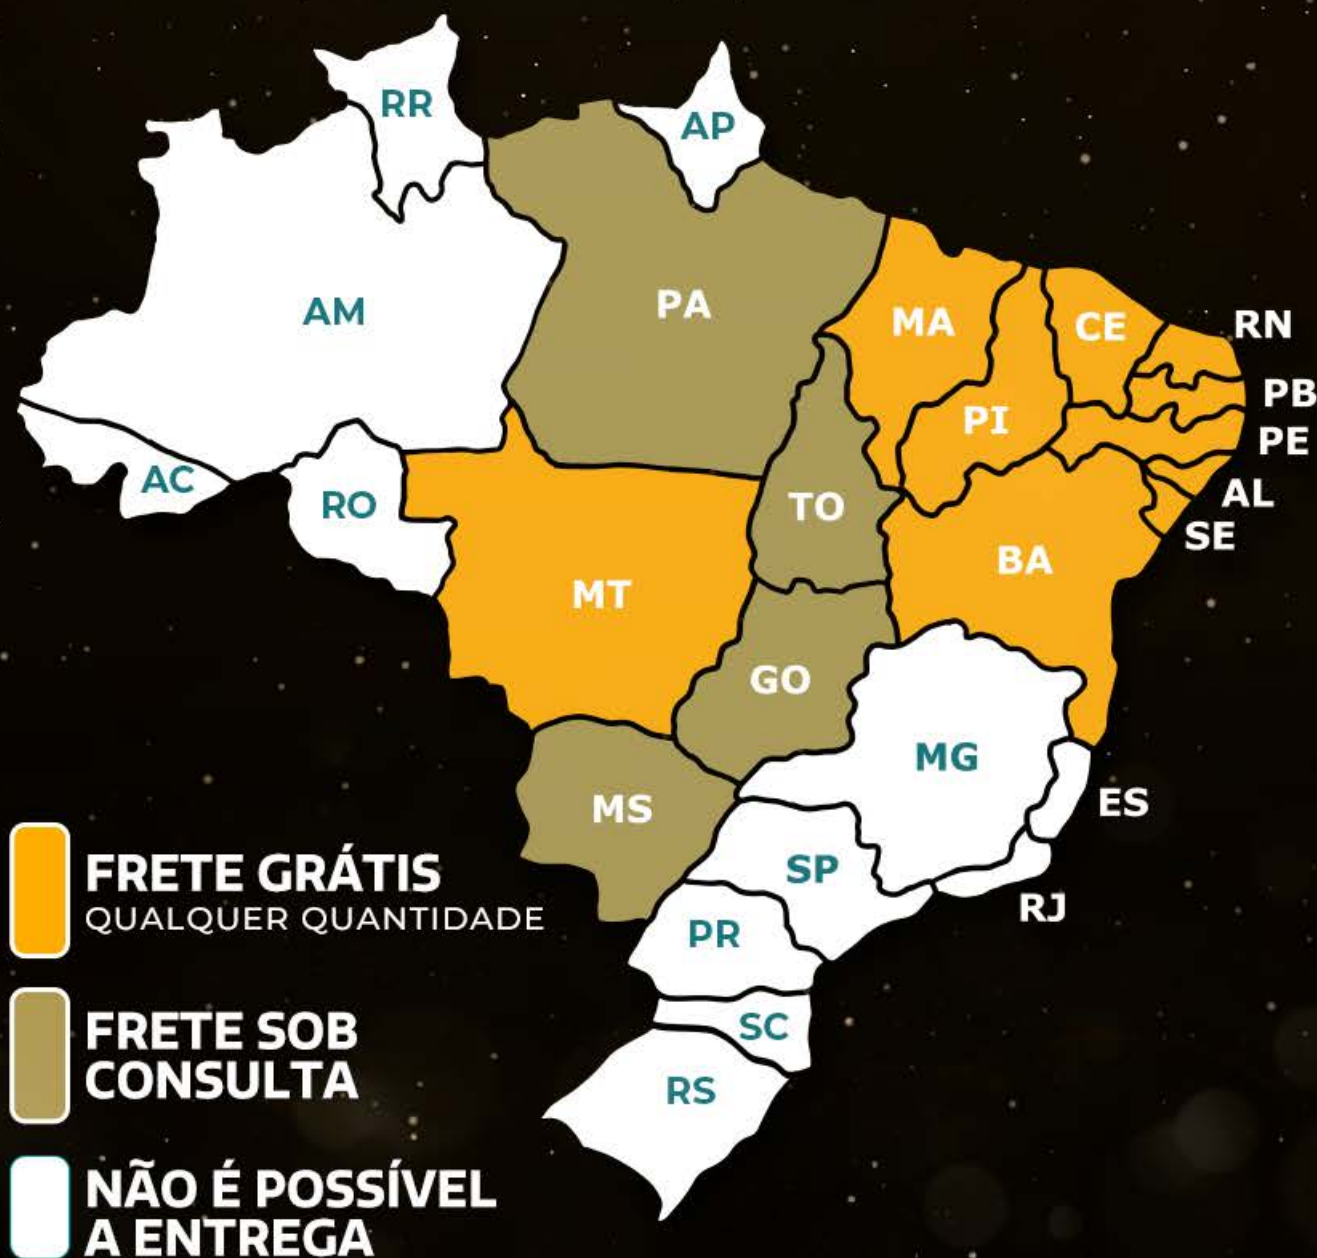

LEILÃO
MATRIZES
FAZENDA SANTA FÉ
FEITO PARA IR ALÉM

07 DE MAIO ÀS 19H
HORÁRIO DE BRASÍLIA

CONDIÇÕES DE FRETE