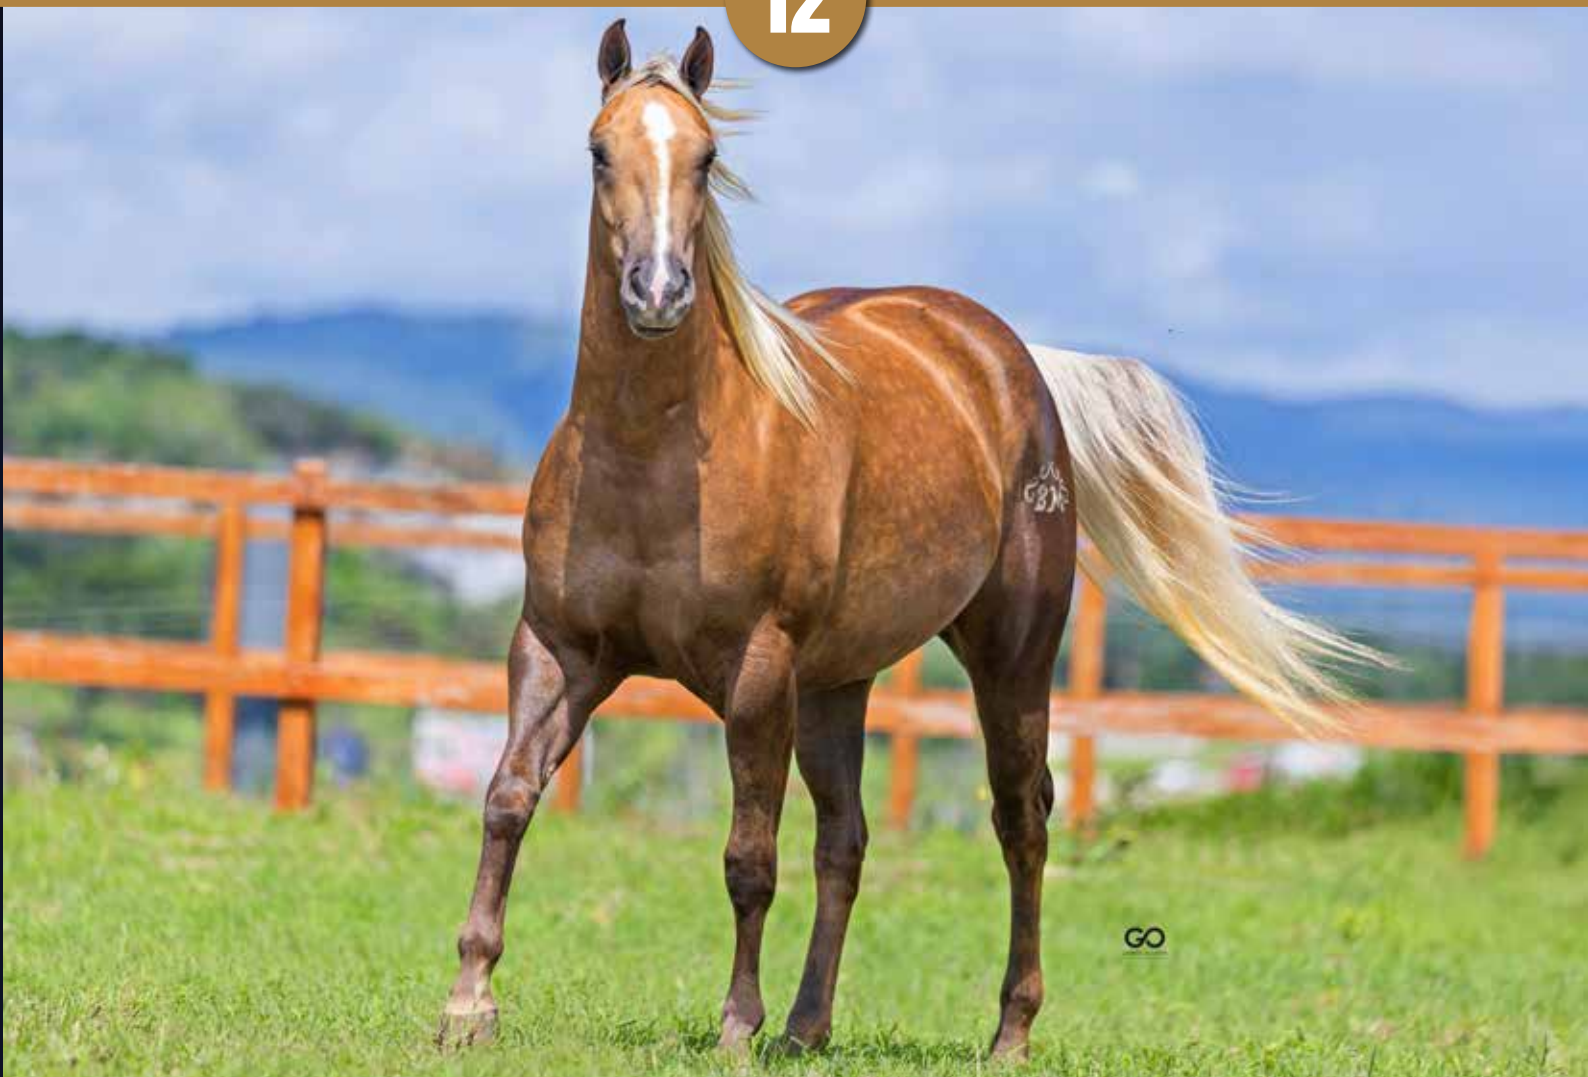

SHEILA NILO FRED BMS

14/02/24 - FÊMEA - PALOMINO

VENDEDOR: B&M & NAF

12

NILO APOLLO FRED AF	BAR'S APOLLO VLO	APOLLO VM
	NALY ETERNALY MB	INCHTOM ELL BAR
GABRIELA EASE	ETERNALY EASE PFF	ETERNAL SHADY SLN
	ANITA ETERNALY JAR	NALY TIME HJ
		ETERNALY STEEL FB
		MEDIA LUNA EASE
		ETERNAL SHADY SLN
		OUSADIA FRED JAR

PALOMINA COM DNA CAMPEÃO!

Seu pai é o Bicampeão Brasileiro em Vaquejada, Nilo Apollo Fred AF, um dos cavalos de maior destaques na atualidade, sendo montado pelo vaqueiro Renan Tobias. Sua mãe é a Gabriela Ease, filha do "Dono Do Pódio", Eternaly Ease PFF em mãe Eternal Shady SLN.