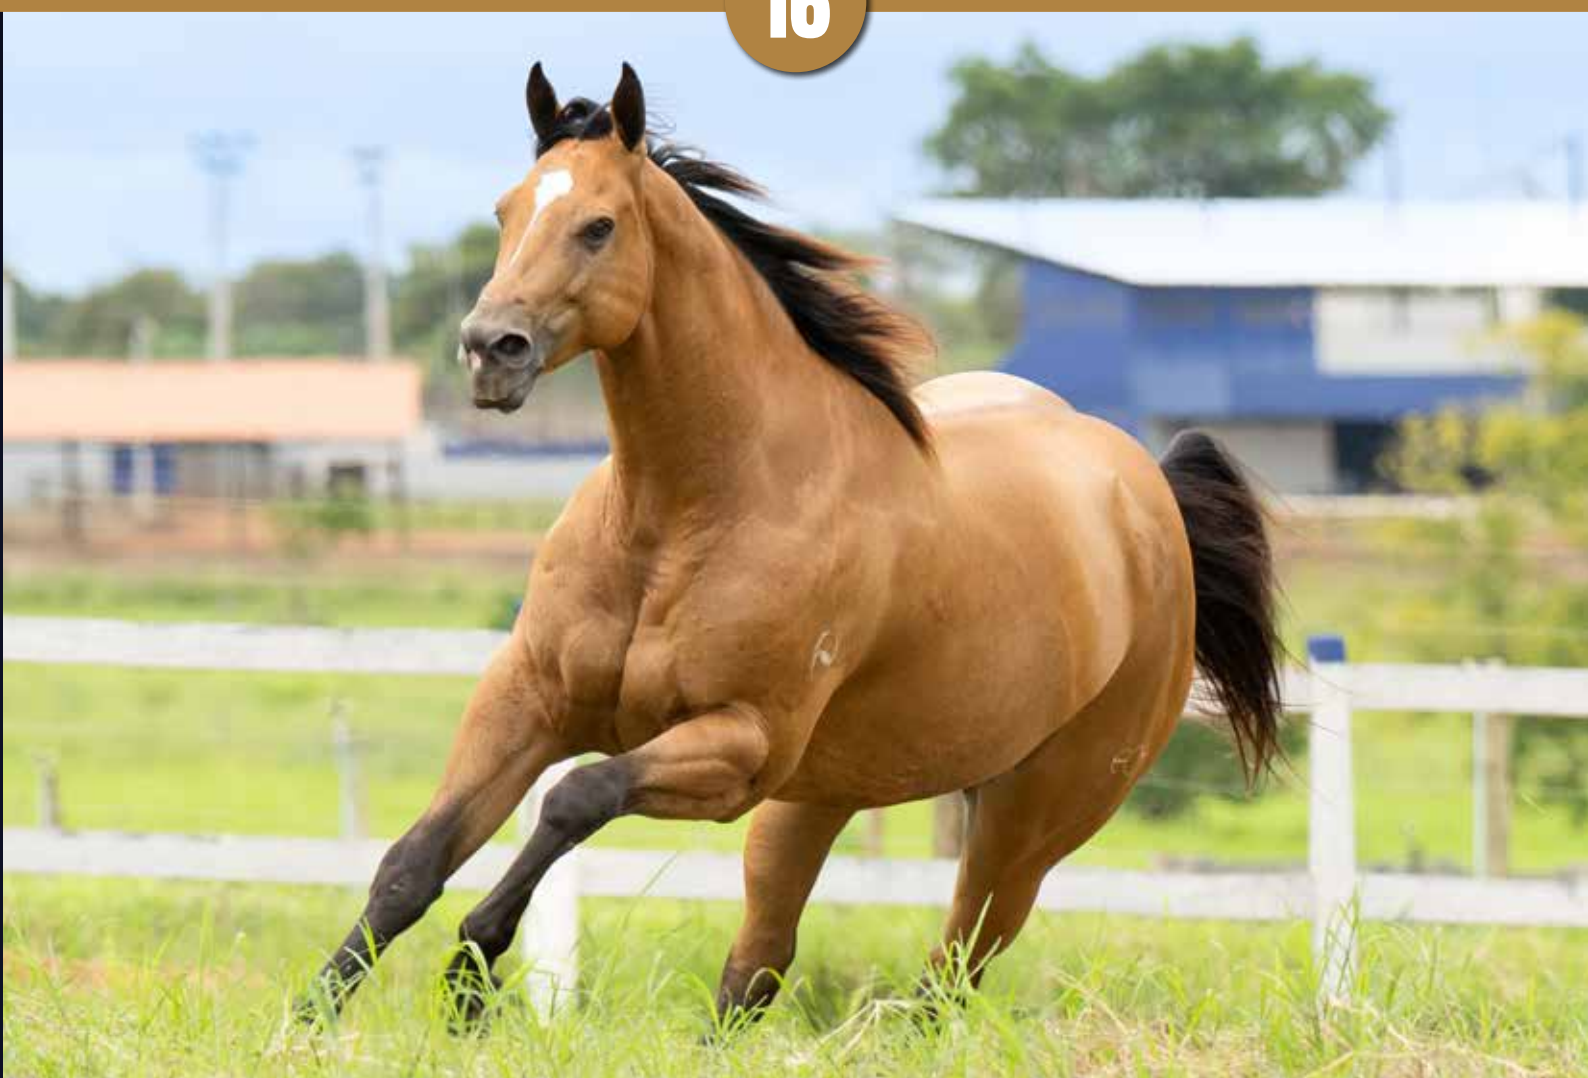

16

LUNA ETERNALLY APOLO

LUNA ETERNALLY APOLO

15/09/18 - FÊMEA - BAIO
VENDEDOR: HARAS SÃO PEDRO

16

	APOLLO VM	JET TORO
APOLLO FRED LIGHT 3A		FORTEARS ONLY
	LOVEATFIRSTSIGHT TMG	ETERNALY FRED
		MARUCA SLN
	ETERNALY FRED TOO MA	ETERNALY FRED
BETSY ETERNALY RRV		CHICKS STREAKER SLN
	CHOCOLATE DUNIT GUN	FLASH GUN RE
		IMALITTLE DUN IT DAR

UMA CRAQUE, PRONTA PARA DEFENDER SUA EQUIPE, CORRENDO DE DIREITA!

Seu pai é um dos maiores nomes na produção de campeões em Vaquejada da atualidade, Apollo Fred Light 3A, o qual seus filhos se destacam nas maiores competições do país, somando 192,75 pontos de Registro De Mérito na ABQM. Sua mãe é a Betsy Eternaly RRV, também produtora em vaquejada, com filhos que somam 36,50 pontos, filha do Eternaly Fred Too MA, um dos grandes nomes na produção de campeões em vaquejada no estado do Maranhão.