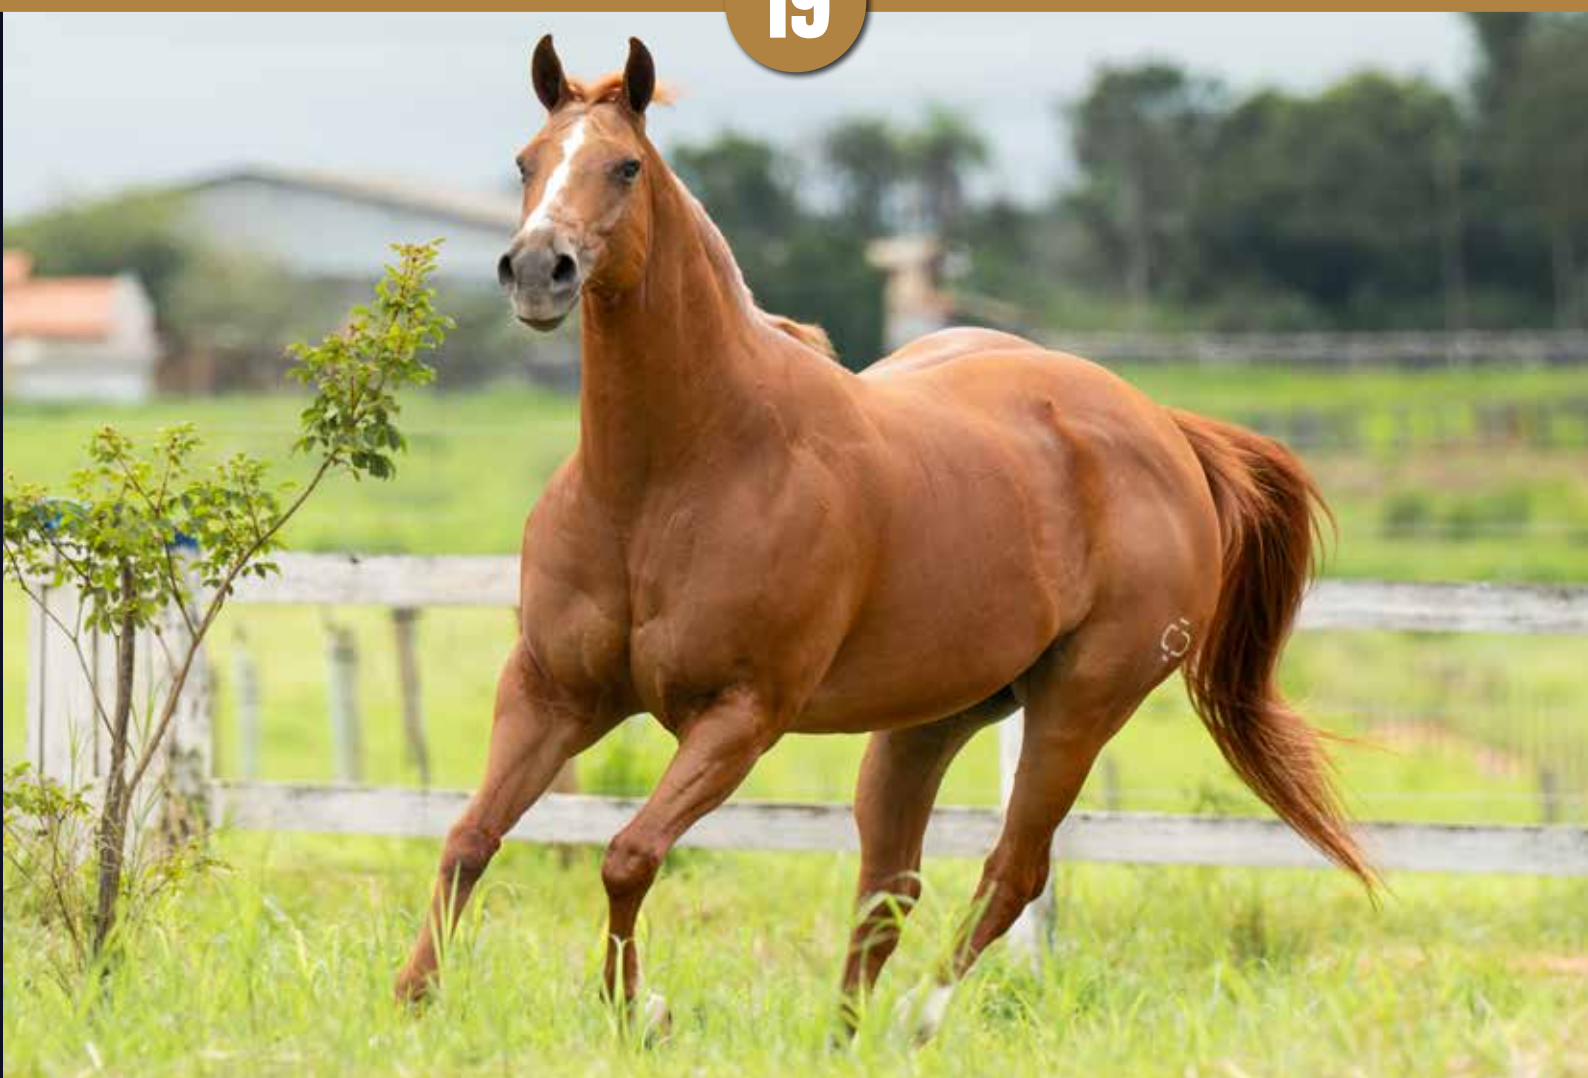

**MAIS UMA CRAQUE À SUA DISPOSIÇÃO, PRONTA PARA
COMPETIR, CORRENDO DE DIREITA!**

Seu pai é o “Mito”, ganhão Don Príncipe Bar HJG, um dos maiores campeões da história do Portal Vaquejada, atualmente um dos melhores nomes na produção de craques nas pistas, tendo seus filhos já conquistado os mais almejados títulos da modalidade. Sua mãe é a Intimate Wild MB, produtora, filha do Roxão na consagrada Intimate Dream.

19

ETERNAL EFFORT

ETERNAL EFFOT

22/09/08 - FÊMEA - ALAZÃO

VENDEDOR: HARAS SÃO PEDRO

19

ETERNALLY HANDDOME	ETERNALY FRED	ETERNAL STEEL
		FRED'S KITTEN
EFFORT SAN	DORIS DEE BAR	SILVER APOLO BAR
		BANDIDA MARACAI
	EFFORT DECREE	SPECIAL EFFORT
		FINAL DECREE
	SMOOTH SAN	SAN PAULO MOON
		SMOOTH LEDA

UMA RARIDADE À VENDA!

Ela tem uma trajetória brilhante nas pistas de vaquejada, sendo uma das éguas mais premiadas da sua geração, somando diversos prêmios e exatos 62 pontos de Registro De Mérito na ABQM.