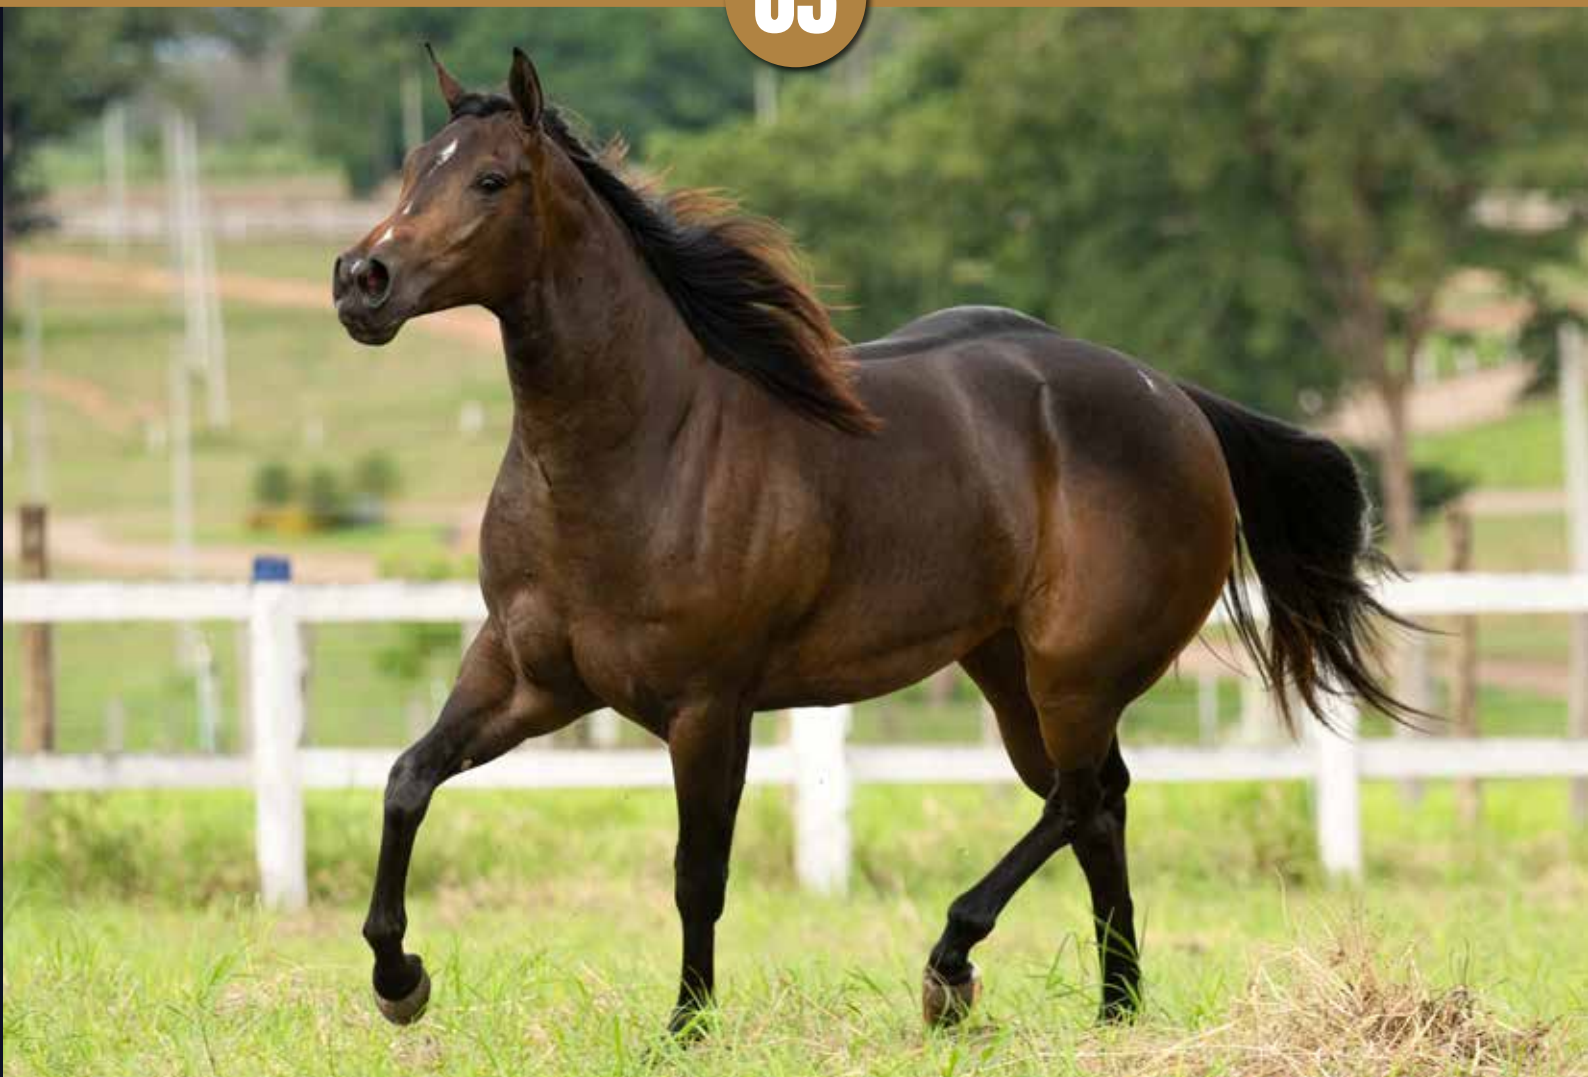

CRUZAMENTO PERFEITO PARA VAQUEJADA!

Trazemos o Campeão Brasileiro Arcanjo Toro LM, o mais premiado filho da lenda Rick Toro VM de todos os tempos nas pistas, garanhão que hoje se coloca entre os melhores produtores da atualidade. Sua mãe é a Única Doc Roxa RBG, outra craque, a qual soma 45,50 pontos de Registro De Mérito na ABQM, sendo destaque na sela do Gabriel Del Castilho.

05

EVORA TORO ASP

EVORA TORO ASP

15/07/24 - FÊMEA - CASTANHO

VENDEDOR: HARAS SÃO PEDRO

05

ARCANJO TORO LM	RICKTORO VM	APOLLO VM
	GRANPOLA ROJO HJG	MISS HAWKER RICK
HFJ CHAMANAGARRA FIT	THROWIN A FIT	DON DIEGO BARS
	SHOW PANTERA LM	PESETA ROJO JAR
		FIRST DOWN DASH
		SILK SKIRT
		TONY LOYAL
		SHERRY PEP AJ

UMA GENÉTICA DE PESO!

Mais uma belíssima fêmea que carrega o sangue do garanhão Awards ABQM, melhor macho de puxar da sua época de atuação, Arcanjo Toro LM, cobrindo a HFJ Chamanagarra Fit, herdeira de um cruzamento que une o DNA do Throwin A Fit na tríplice coroada do Portal Vaquejada, Show Pantera LM.