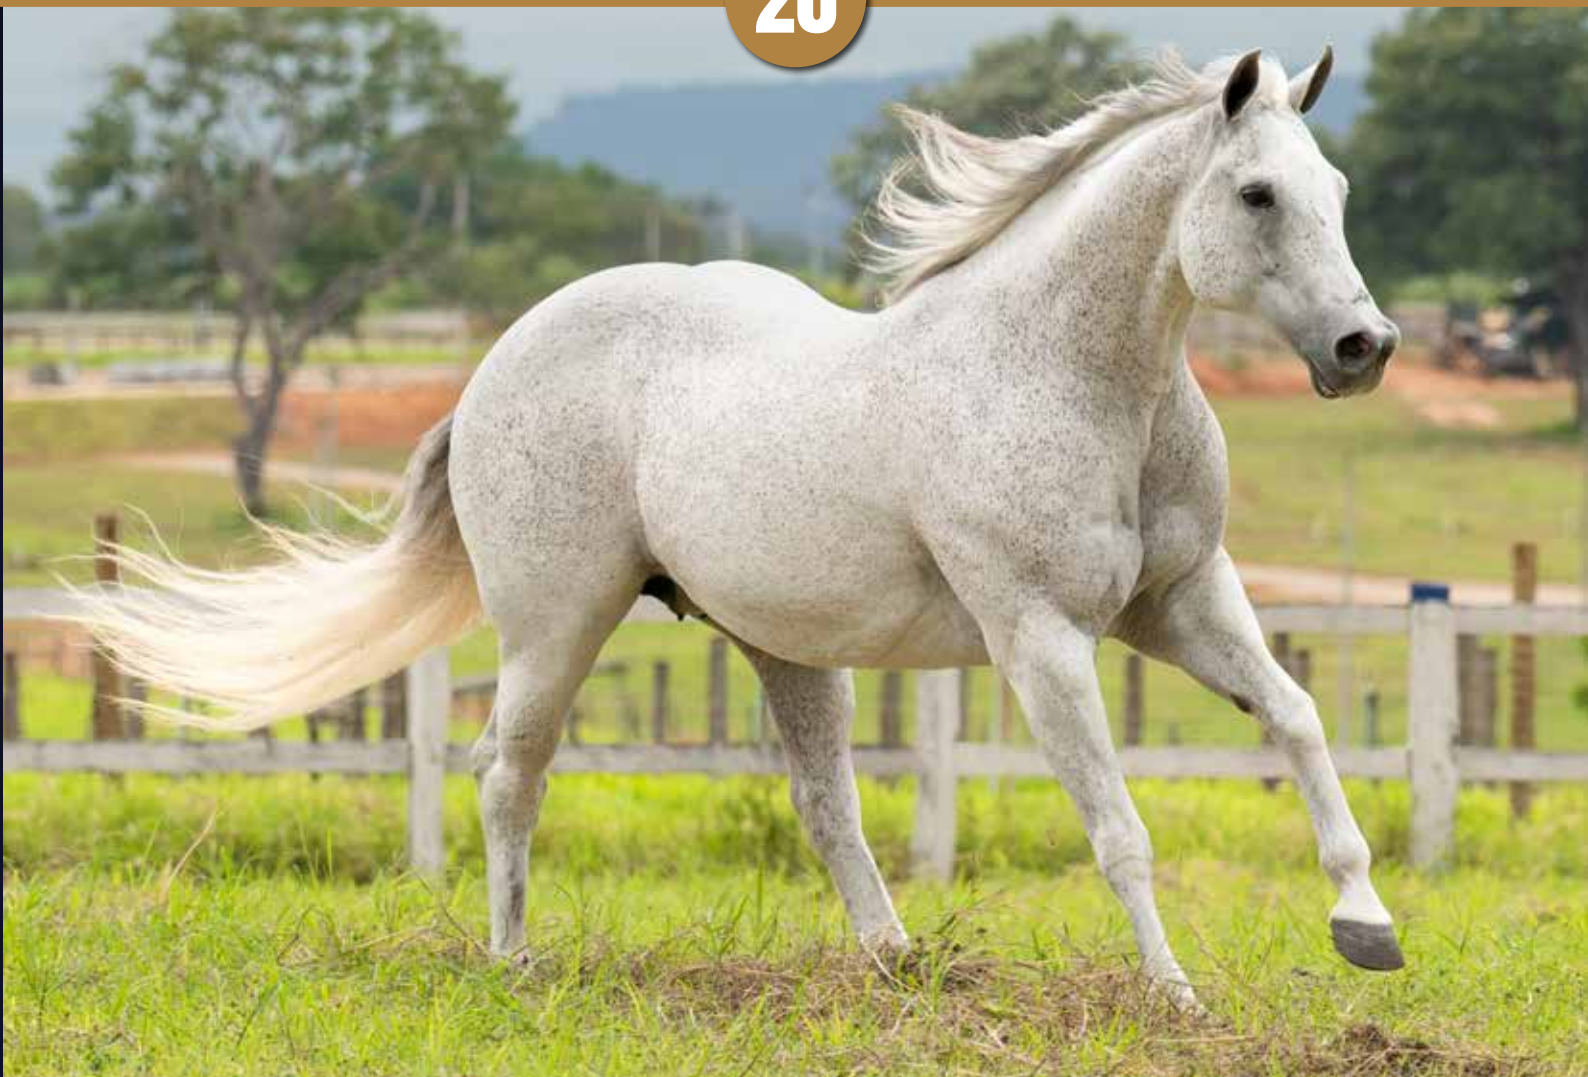

SPECIAL DARK

04/08/07 - FÊMEA - TORDILHO

VENDEDOR: HARAS SÃO PEDRO

20

SILVER WILD SLN	WILD DASH SLN	DASH FOR CASH JR
		WILD MABLE
SNOHOMISH 2F	DORINHA ALAMITOS SLN	ALAMITOS LAD
		BUZZY LOU
	BRIGANLENA	DOC O'LENA
		BRIGANDALEAH
	PLAYBOYS DUCHESS	ANJIN SAN
		PHANTINHA

UMA MÁQUINA DE PRODUZIR CRAQUES!

Seus filhos acumulam prêmios e se colocam entre os mais destacados de suas gerações, como por exemplo o Silver Toro, cavalo que em seu primeiro ano de atuação foi campeão do Derby Portal, na sela do Carlinhos Santos, Fajardo Toro é outro nome importante da sua produção, cavalo que acumula prêmios na sela de grandes vaqueiros. É filha do Silver Wild SLN, o Líder Das Estatísticas em Vaquejada pela ABQM, sendo sua mãe uma filha direta do Briganela, sendo assim $\frac{3}{4}$ irmã do garanhão Special Silver AD.