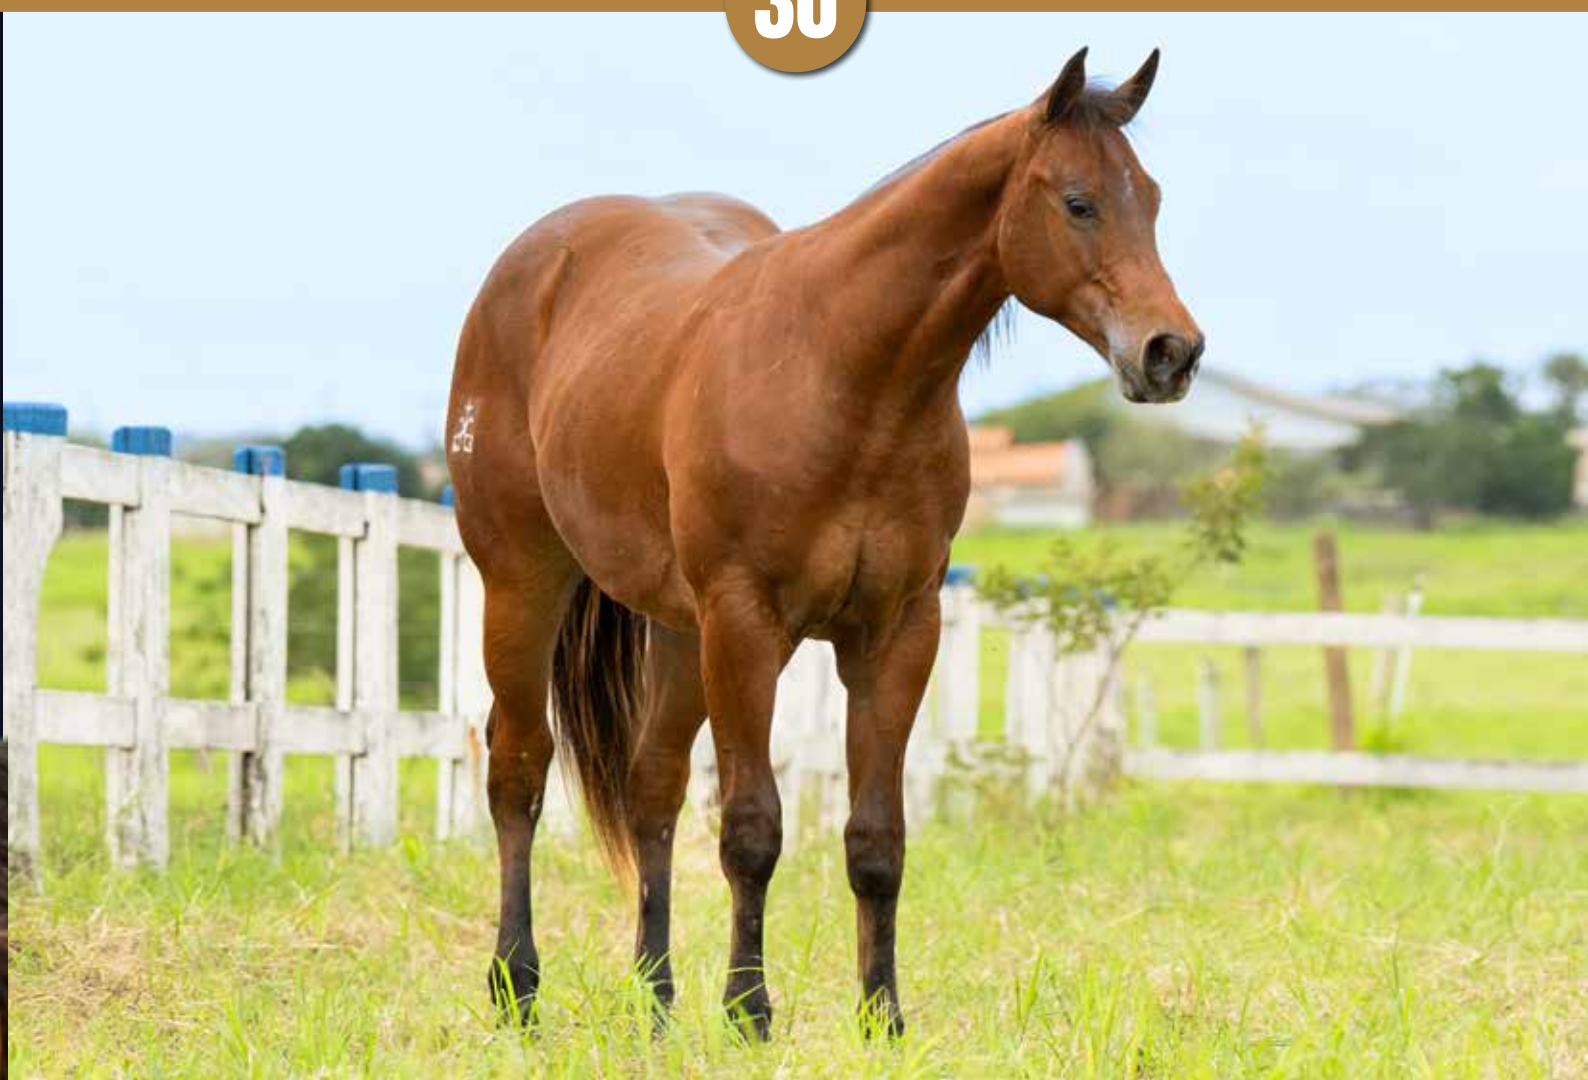

EDIMBURGO THREE ASP

02/09/24 - MACHO - CASTANHO

VENDEDOR: HARAS SÃO PEDRO

30

QUESTION PAR THREE	SILVER PAR THREE	SILVER PAR JACANA
	BATUTA QUESTION	MISS JAYJANIE HP
TRAQUINA EASY	HOLLAND EASE	GREAT QUESTION FF
	TRAQUINA WEST SA	TEXAS ROSE
		FIRST DOWN DASH
		EASY HENRYETTA
		APOLLO VM
		MY LOVEWEST SA

UM POTRO COM GENÉTICA COMPROVADA NAS PISTAS!

Aqui trazemos um filho do destacado campeão nacional e grande produtor em vaquejada Question Par Three. Sua mãe é a Traquina Easy, simplesmente filha do Holland Ease, cobrindo Traquina West AS, a qual carrega o sangue do melhor avô de todos os tempos em vaquejada pela ABQM, Apollo VM.