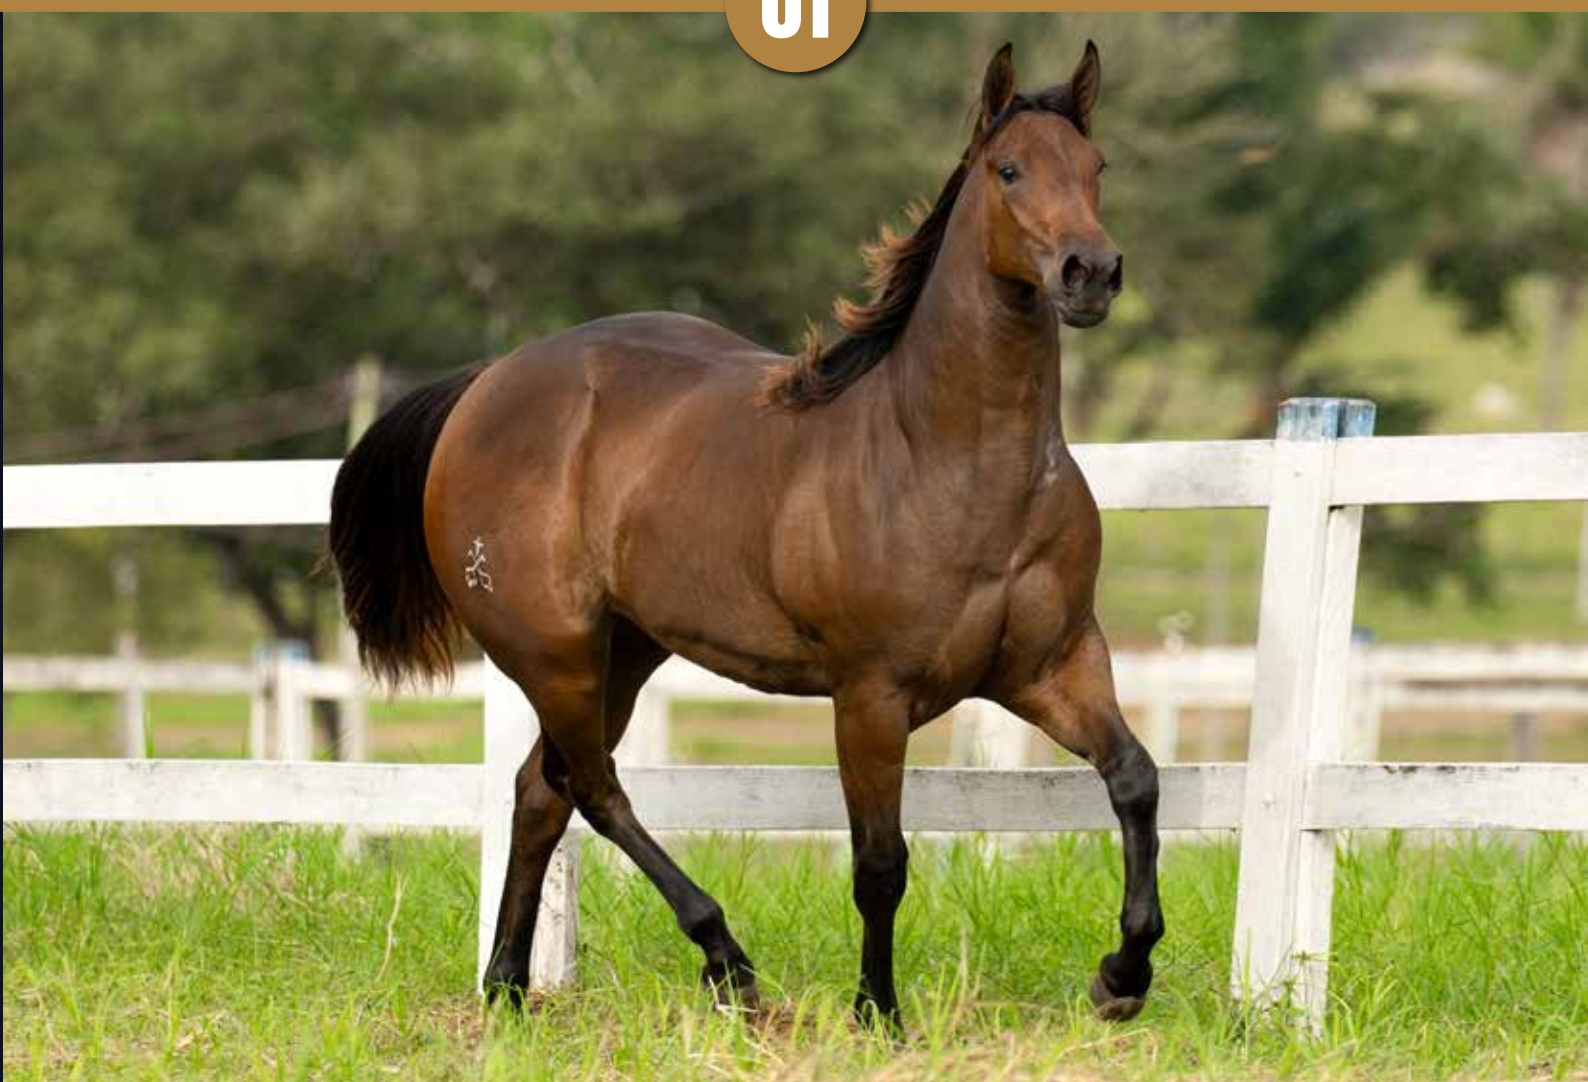

QUESTION
PAR THREE

01

EXCLUSIVA TORO ASP

EXCLUSIVA TORO ASP

09/01/25 - FÊMEA - CASTANHO

VENDEDOR: HARAS SÃO PEDRO

01

ARCANJO TORO LM	RICKTORO VM	APOLLO VM
	GRANPOLA ROJO HJG	MISS HAWKER RICK
SHOW PANTERA LM	TONY LOYAL	DON DIEGO BARS
	SHERRY PEP AJ	PESETA ROJO JAR
		DASH GO HF
		SARAH AJ
		SANDSTORM PEP
		DOCOLEEN

ÚNICA E EXCLUSIVA!

Cruzamento de peso no Quarto De Milha de Vaquejada, aqui temos dois dos maiores campeões da década na Vaquejada. De um lado está o colecionador de títulos e produtor de craques, Arcanjo Toro LM. Do outro, a única Tríplice Coroada do Campeonato Portal Vaquejada, Show Pantera LM.