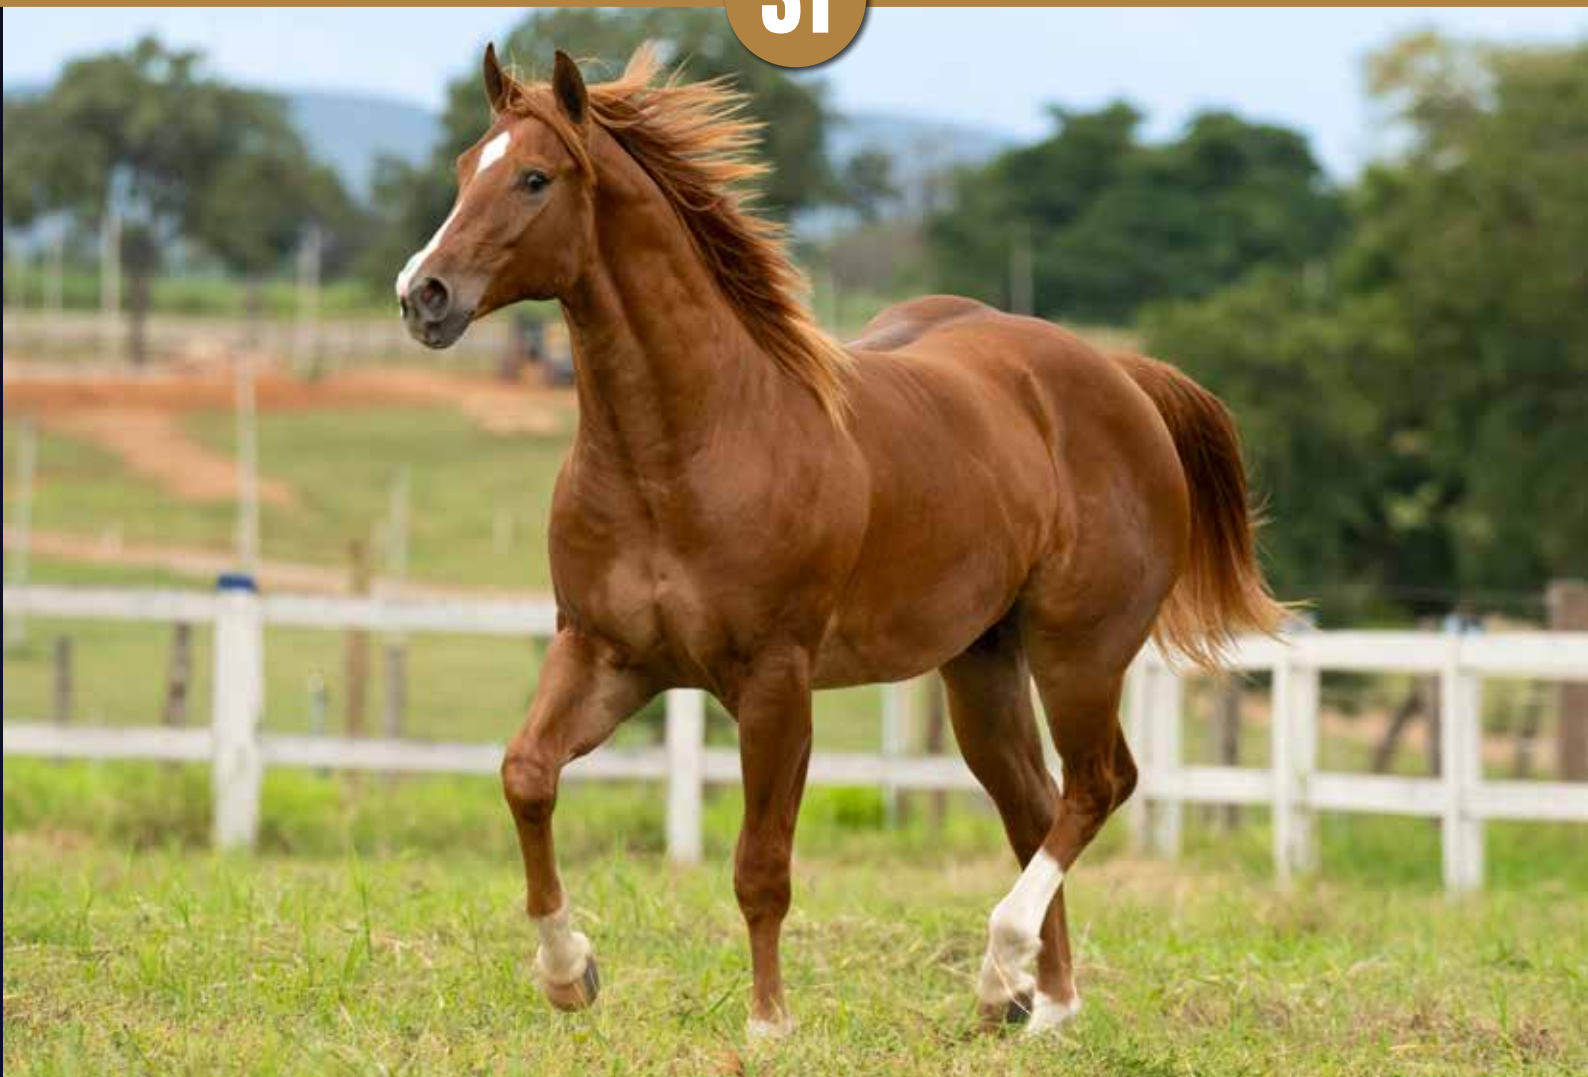

EMBLEMATIC THREE ASP

04/08/24 - MACHO - ALAZÃO
VENDEDOR: HARAS SÃO PEDRO

31

QUESTION PAR THREE	SILVER PAR THREE	SILVER PAR JACANA
	BATUTA QUESTION	MISS JAYJANIE HP
CINDERELA VIBORA HMP	YOUTH HOLLAND	GREAT QUESTION FF
	FEITICEIRA VIBORA KB	TEXAS ROSE
		HOLLAND EASE
		AUDACIOUS LADY KRB
		FEITICO SOLAND KRB
		MISS FERRARIAPART KB

O DNA DE DOIS CRAQUES EM UM SÓ PEDIGREE!

Um filho do Campeão Nacional Question Par Three, ganhão produtor de inúmeros craques no esporte, onde somam 138.75 pontos de Registro De Mérito na ABQM. Sua mãe é a também Campeã e produtora Cinderela Vibora HMP, 41 pontos e produtora de 23 pontos, filha do Youth Holland em mãe Feitico Solano KRB.