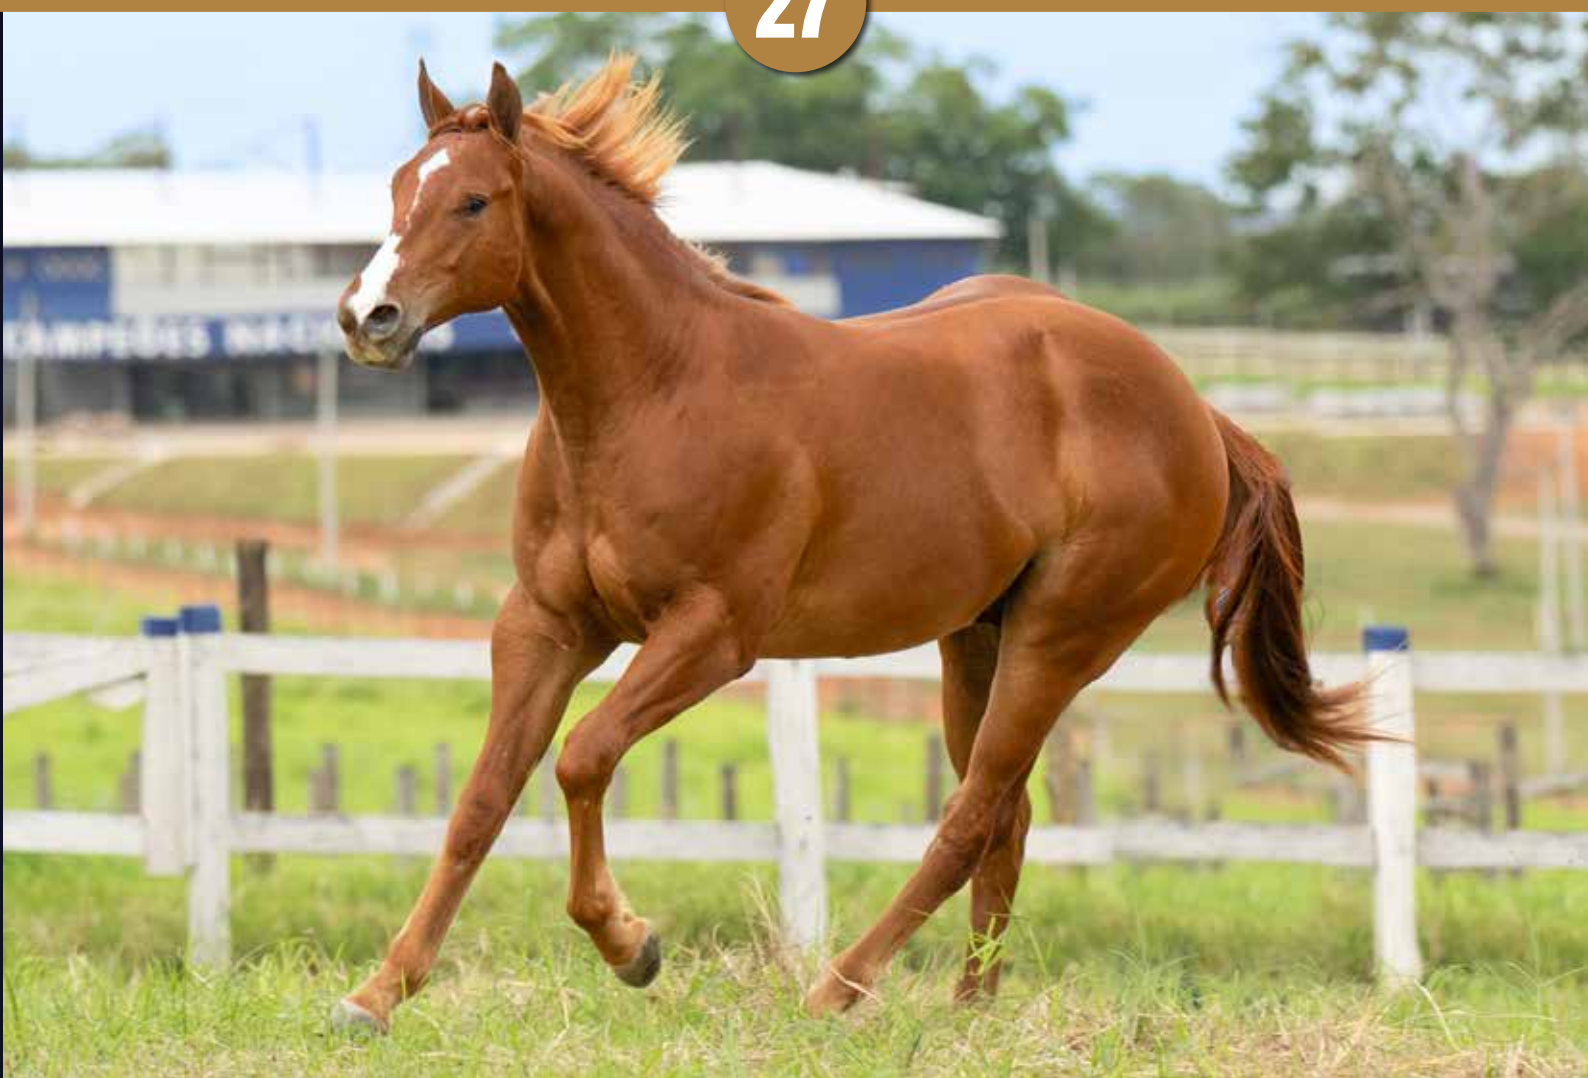

27

EXPERIENCE TORO ASP

EXPERIENCE TORO ASP

26/09/24 - MACHO - ALAZÃO

VENDEDOR: HARAS SÃO PEDRO

27

ARCANJO TORO LM	RICKTORO VM	APOLLO VM
		MISS HAWKER RICK
ETERNAL EFFOT	GRANPOLA ROJO HJG	DON DIEGO BARS
		PESETA ROJO JAR
	ETERNALLY HANDDOME	ETERNALY FRED
		DORIS DEE BAR
	EFFORT SAN	EFFORT DECREE
		SMOOTH SAN

CAMPEÃO COBRINDO CAMPEÃ!

Aqui unimos a genética de dois dos maiores craques em suas gerações, destaque no lado canhoto, acumulando prêmios por onde passaram e hoje seguem se destacando na produção de novos talentos. É Arcanjo Toro LM, cobrindo a Eternal Effot.