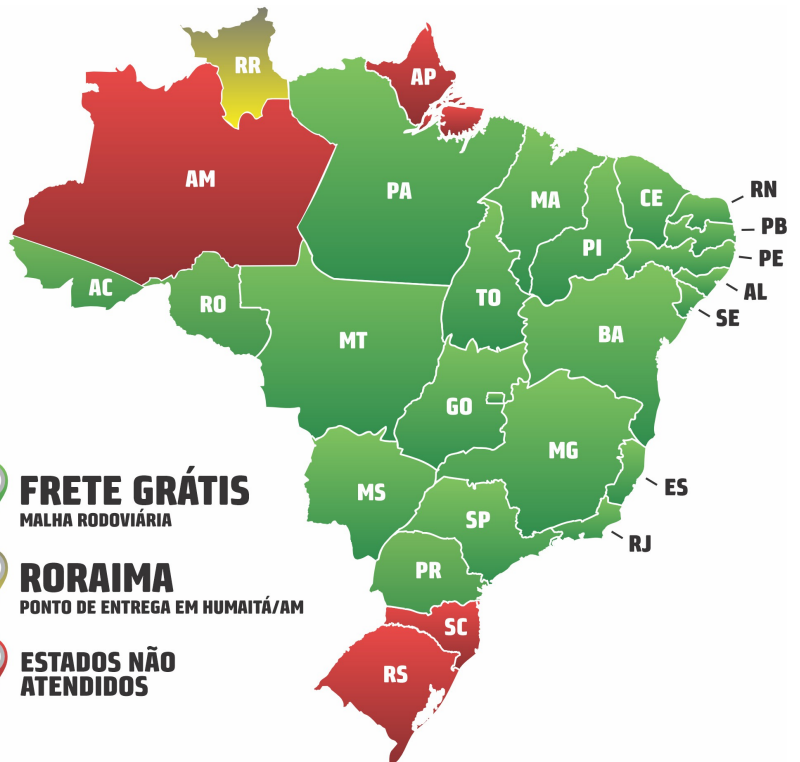

Condições de Pagamento:

- 40 parcelas (1+39), sendo: 1 parcela à vista + 39 parcelas mensais iguais.
- 12 parcelas (1+11), sendo: 1 parcela à vista + 11 parcelas mensais iguais, com 5% de desconto.
- À vista, com 10% de desconto.

Comissão de compra: 8% sobre o valor da batida do martelo.

Realização

Assessoria

Parceiros

ONDE ASSISTIR

INFORMAÇÕES E LANCES

(18) 3622.4999
(18) 99637.2999