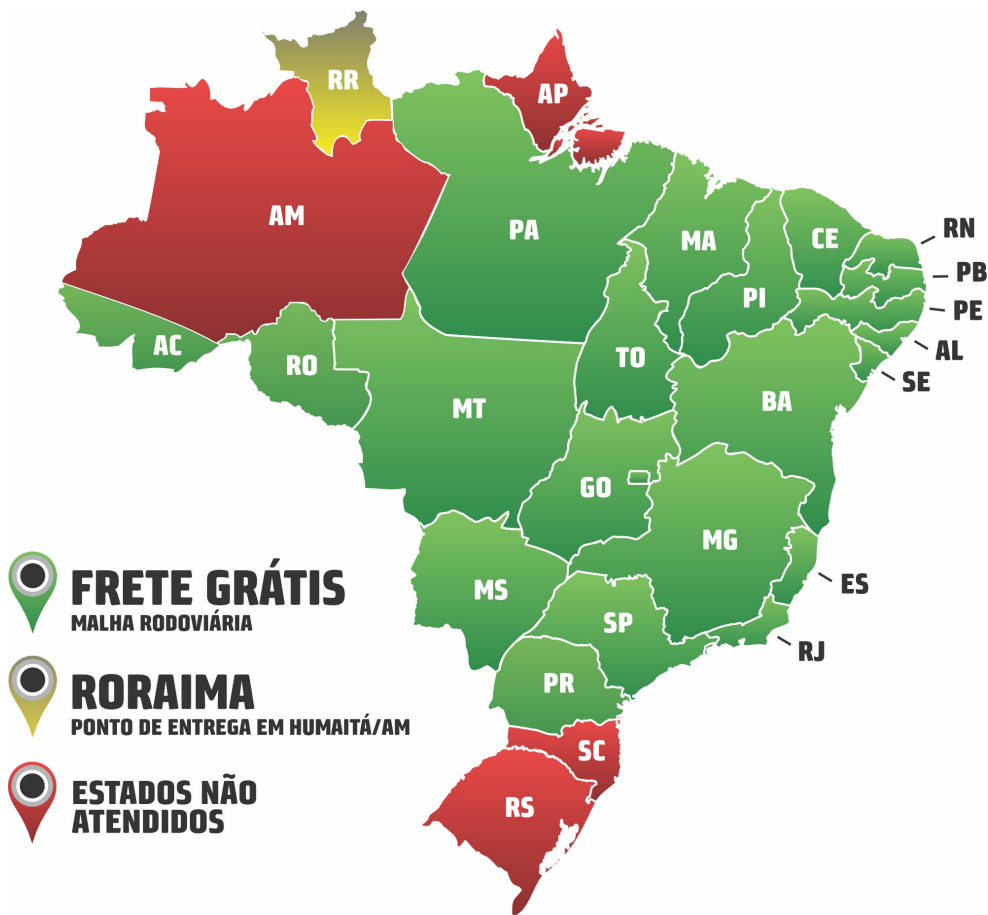

ORDEM DE ENTRADA

Leilão Katayama Trilogia
Araçatuba/SP - 01/06/2026

Condições de Pagamento:

- 40 parcelas (1+39), sendo: 1 parcela à vista + 39 parcelas mensais iguais.
- 12 parcelas (1+11), sendo: 1 parcela à vista + 11 parcelas mensais iguais, com 5% de desconto.
- À vista, com 10% de desconto.

Comissão de compra: 8% sobre o valor da batida do martelo.

Realização

Assessoria

Parceiros

Safra

ONDE ASSISTIR

[/CentralLeiloes](#)
[/CentralLeiloes](#)
[/centralleiloes.com.br](#)

INFORMAÇÕES
E LANCES

(18) 3622.4999

(18) 99637.2999