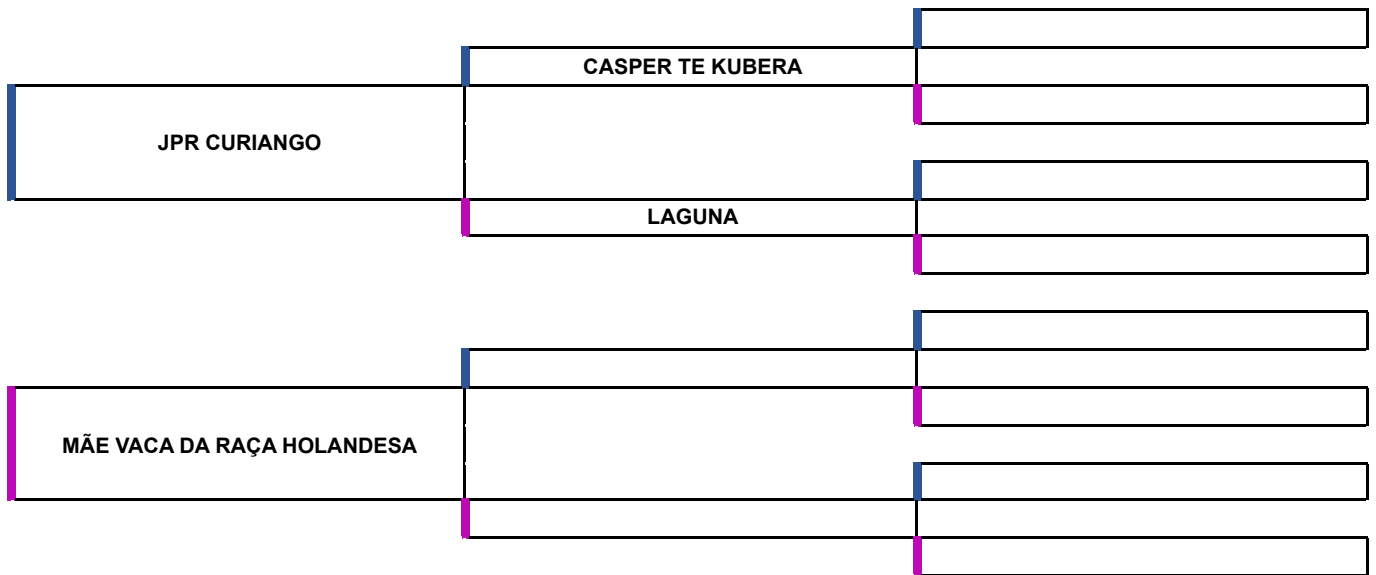

#### ÁRVORE GENEALÓGICA

**6 - VENDA DIRETA DE BEZERRAS GIROLANDA**

**3/8 3/4 1/2**

ITABERÁ - SP

Data: 31/12/2023

Promotora: CANAL LEILÃO

Telefone: - (42) 99935-1713

E-mail: true\_milk@hotmail.com

LOTE 04 - BEZERRA

**3 BEZERRAS 1/2 SANGUE GIROLANDA SEM REGISTRO**

**Dados do Lote**

Sexo: **FEMEA**  
 Nascimento: **01/09/2022**  
 Registro: **SEM REGISTRO**  
 Pelagem: **NÃO INFORMADA**  
 Raça: **1/2 GIROLANDO**  
 Vendedor:

**ÁRVORE GENEALÓGICA**