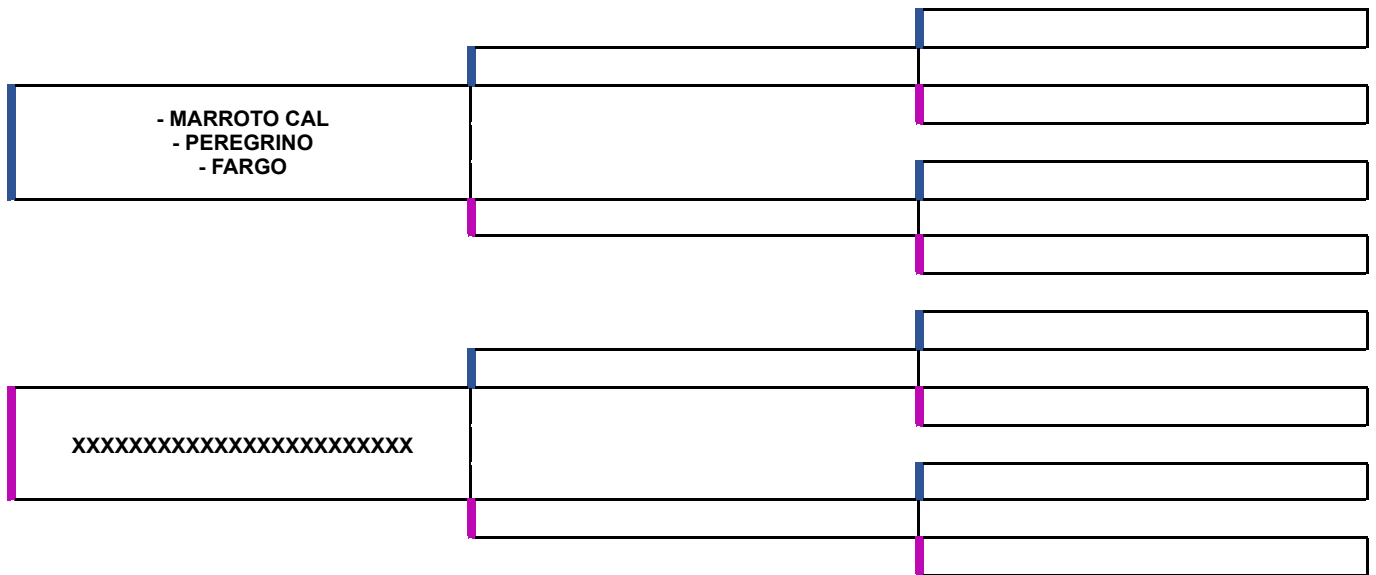

### 6 - VENDA DIRETA DE BEZERRAS GIROLANDA

3/8 3/4 1/2

ITABERÁ - SP

Data: 31/12/2023

Promotora: CANAL LEILÃO

Telefone: - (42) 99935-1713

E-mail: true\_milk@hotmail.com

LOTE 01 - BEZERRA

## 06 BEZERRAS 3/8 GIROLANDA REGISTRADAS

#### Dados do Lote

Sexo: **FEMEA**  
 Nascimento: **15/08/2022**  
 Registro: **REGISTRADAS**  
 Pelagem: **DIVERSAS**  
 Raça: **GIROLANDO**

Vendedor:  
**CANAL LEILÃO (100,00%) - 42**  
**999351713 - CASTRO/PR**

#### ÁRVORE GENEALÓGICA