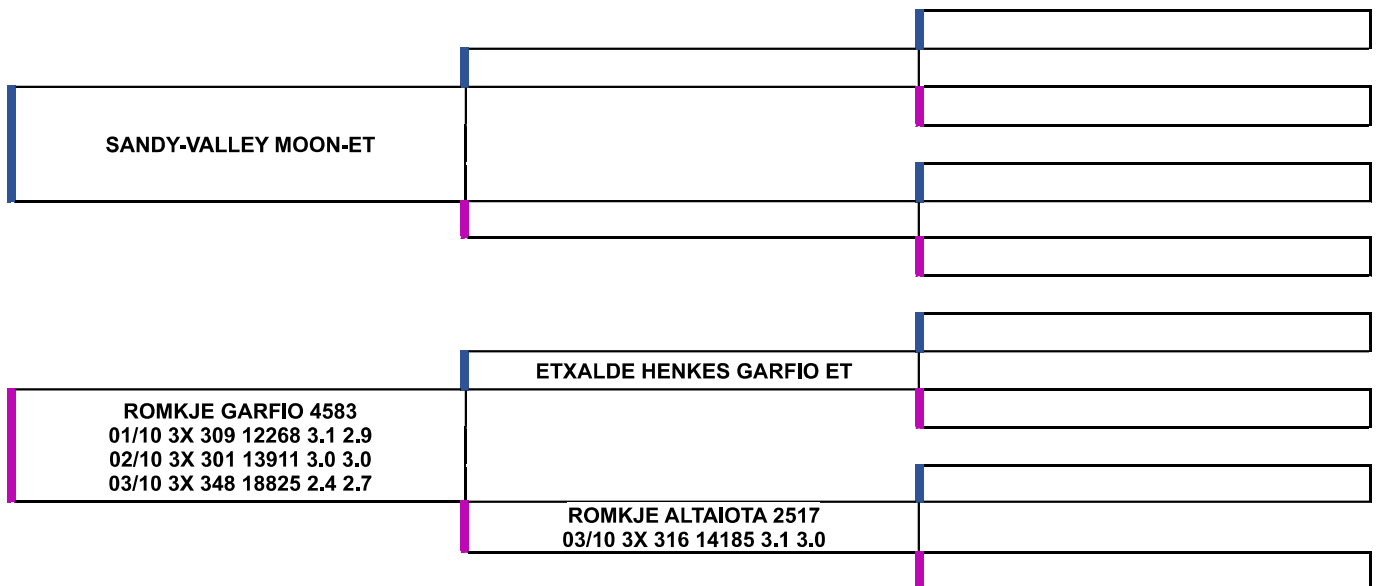

LOTE 12 - TOURO

DUKE EXCEED 182

Dados do Lote

Sexo: **MACHO**
 Nascimento: **11/05/2022**
 Registro: **PO**
 Pelagem: **HPB**
 Raça: **HOLANDÊS**

Vendedor:

ÁRVORE GENEALÓGICA

2 - VENDA DIRETA REPRODUTORES HPB TOP

Sexo: **MACHO**
 Nascimento: **23/05/2022**
 Registro: **PO**
 Pelagem: **HPB**
 Raça: **HOLANDÊS**

Vendedor:

ÁRVORE GENEALÓGICA

2 - VENDA DIRETA REPRODUTORES HPB TOP

CASTRO - PR

Data: 31/12/2023

Promotora: CANAL LEILÃO