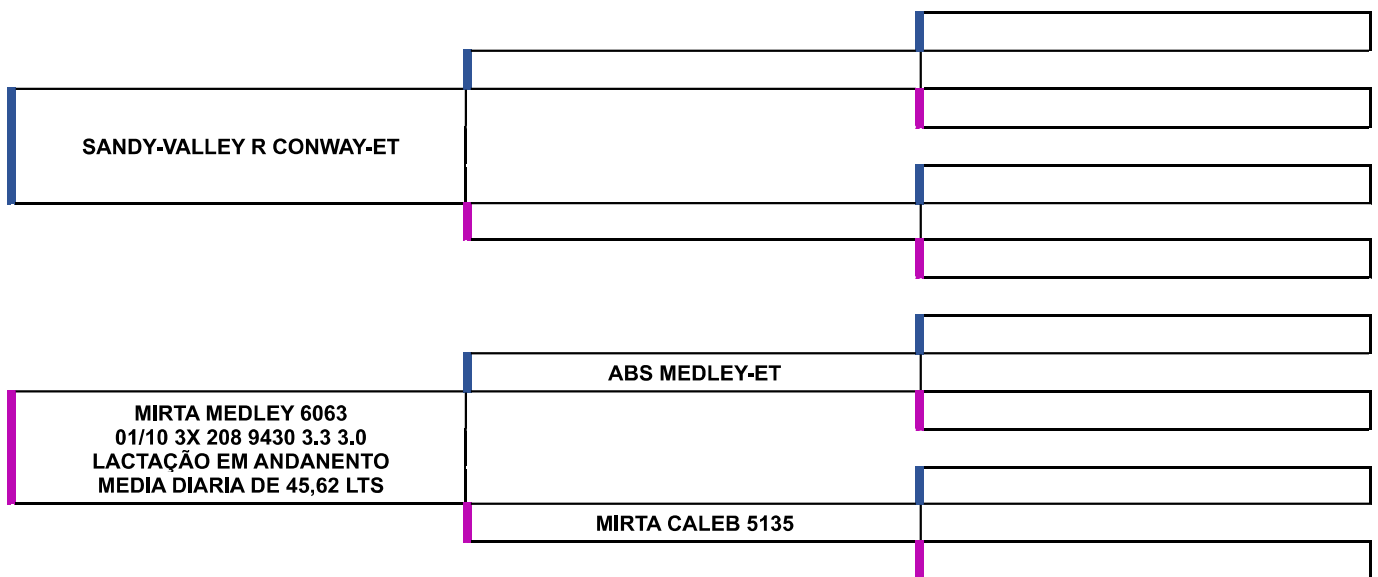

Vendedor:

ÁRVORE GENEALÓGICA

2 - VENDA DIRETA REPRODUTORES HPB TOP

CASTRO - PR

Data: 31/12/2023

Promotora: CANAL LEILÃO

Telefone: - (42) 99935-1713

E-mail: true_milk@hotmail.com