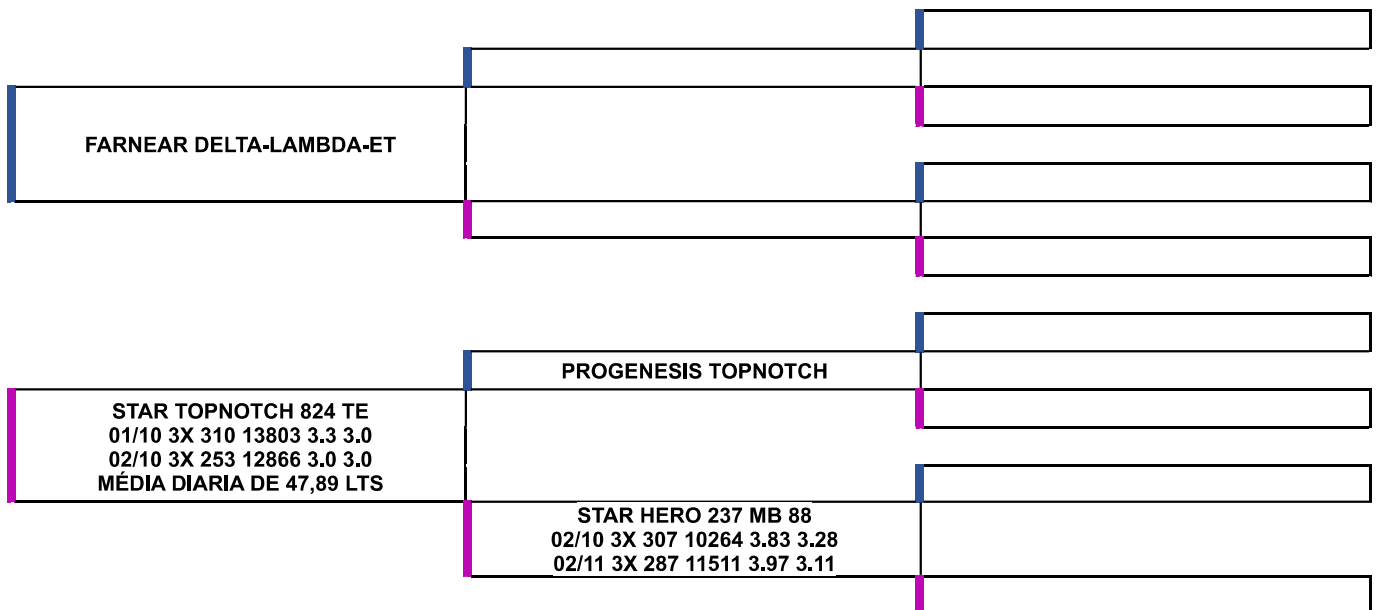

LOTE 18 - TOURO

ATWOOD TARRINO 1941

Dados do Lote

Sexo: **MACHO**
 Nascimento: **22/01/2022**
 Registro: **PO PO**
 Pelagem: **HPB**
 Raça: **HOLANDÊS**

Vendedor:

ÁRVORE GENEALÓGICA

2 - VENDA DIRETA REPRODUTORES HPB TOP

CASTRO - PR

Data: 31/12/2023

Promotora: CANAL LEILÃO

Telefone: - (42) 99935-1713

E-mail: true_milk@hotmail.com

LOTE 19 - TOURO

TOPNOTCH LAMBDA 1957

Dados do Lote

Sexo: **MACHO**
 Nascimento: **26/07/2022**
 Registro: **PO PO**
 Pelagem: **HPB**
 Raça: **HOLANDÊS**

Vendedor:

ÁRVORE GENEALÓGICA

2 - VENDA DIRETA REPRODUTORES HPB TOP

CASTRO - PR

Data: 31/12/2023

Promotora: CANAL LEILÃO

Telefone: - (42) 99935-1713

E-mail: true_milk@hotmail.com

LOTE 20 - TOURO

GRADE MARBLE 1950

Dados do Lote

Sexo: **MACHO**
 Nascimento: **29/05/2022**
 Registro: **PO PO**
 Pelagem: **HPB**
 Raça: **HOLANDÊS**