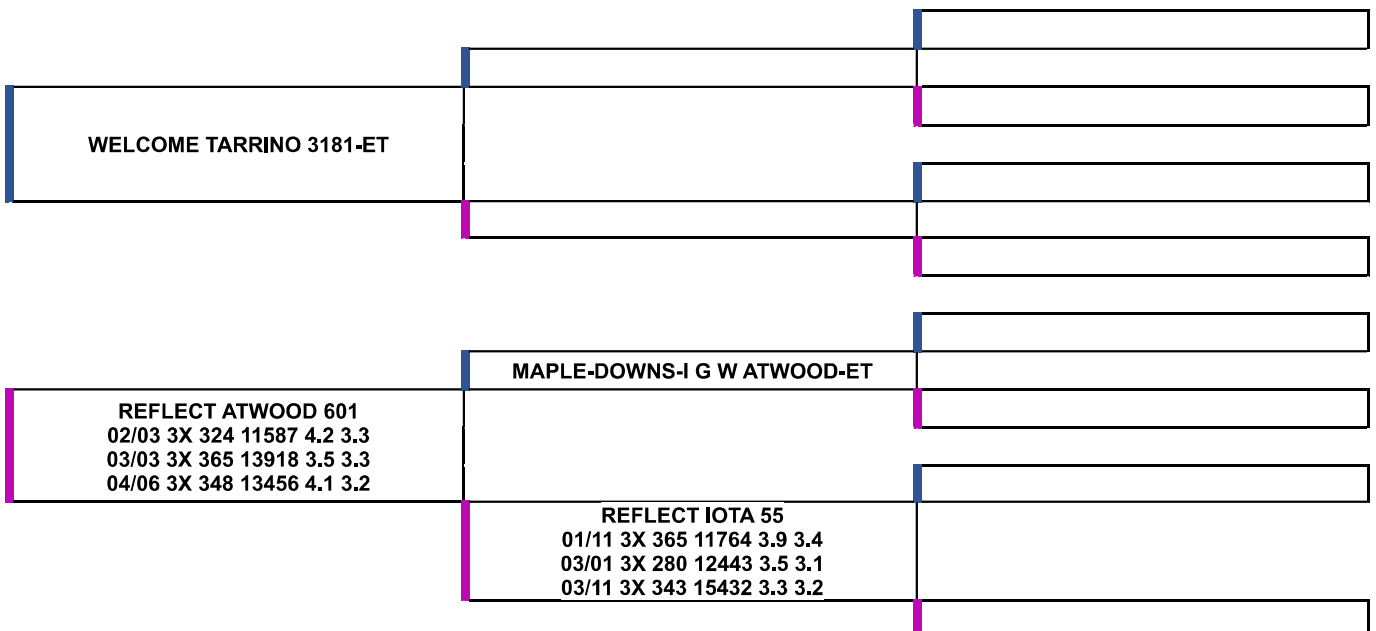

Vendedor:

ÁRVORE GENEALÓGICA

2 - VENDA DIRETA REPRODUTORES HPB TOP

CASTRO - PR

Data: 31/12/2023

Promotora: CANAL LEILÃO

Telefone: - (42) 99935-1713

E-mail: true_milk@hotmail.com

LOTE 18 - TOURO

ATWOOD TARRINO 1941

Dados do Lote

Sexo: **MACHO**
 Nascimento: **22/01/2022**
 Registro: **PO PO**
 Pelagem: **HPB**
 Raça: **HOLANDÊS**

Vendedor:

ÁRVORE GENEALÓGICA

2 - VENDA DIRETA REPRODUTORES HPB TOP