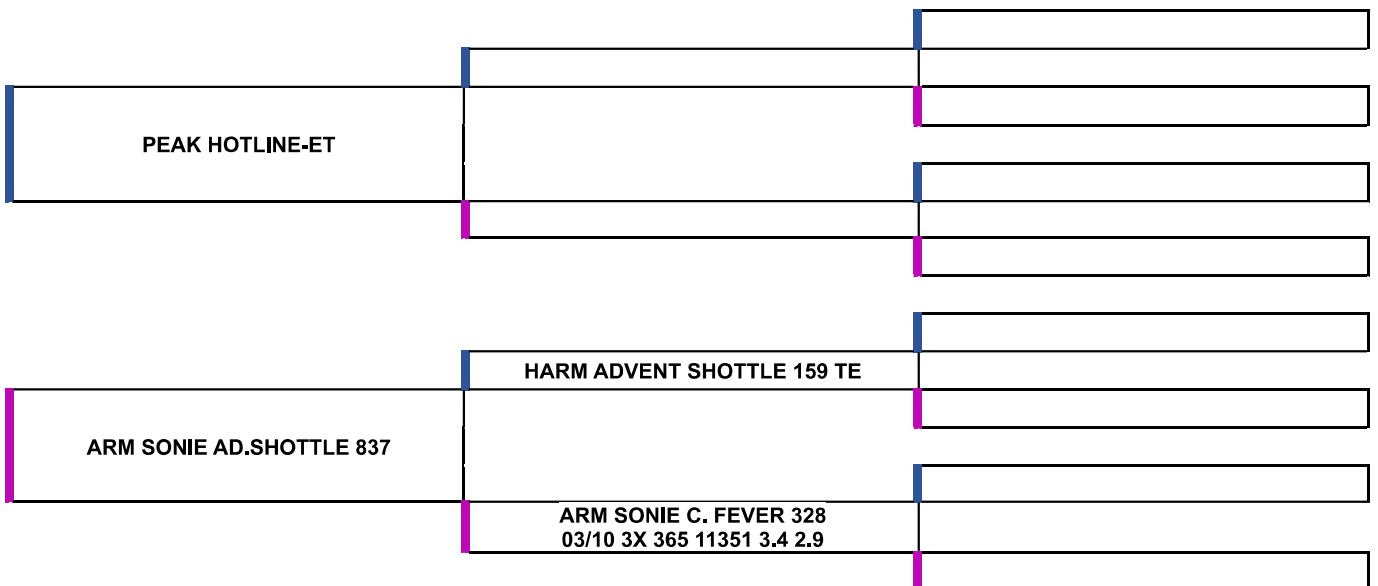

Sexo: **MACHO**
 Nascimento: **23/05/2022**
 Registro: **PO**
 Pelagem: **HPB**
 Raça: **HOLANDÊS**

Vendedor:

ÁRVORE GENEALÓGICA

2 - VENDA DIRETA REPRODUTORES HPB TOP

CASTRO - PR

Data: 31/12/2023

Promotora: CANAL LEILÃO

Telefone: - (42) 99935-1713

E-mail: true_milk@hotmail.com

LOTE 14 - TOURO

ARM SHOTTLE HOTLINE 1931

Dados do Lote

Sexo: **MACHO**
 Nascimento: **29/10/2021**
 Registro: **PO**
 Pelagem: **HPB**
 Raça: **HOLANDÊS**

Vendedor:

ÁRVORE GENEALÓGICA

2 - VENDA DIRETA REPRODUTORES HPB TOP

CASTRO - PR

Data: 31/12/2023

Promotora: CANAL LEILÃO

Telefone: - (42) 99935-1713

E-mail: true_milk@hotmail.com