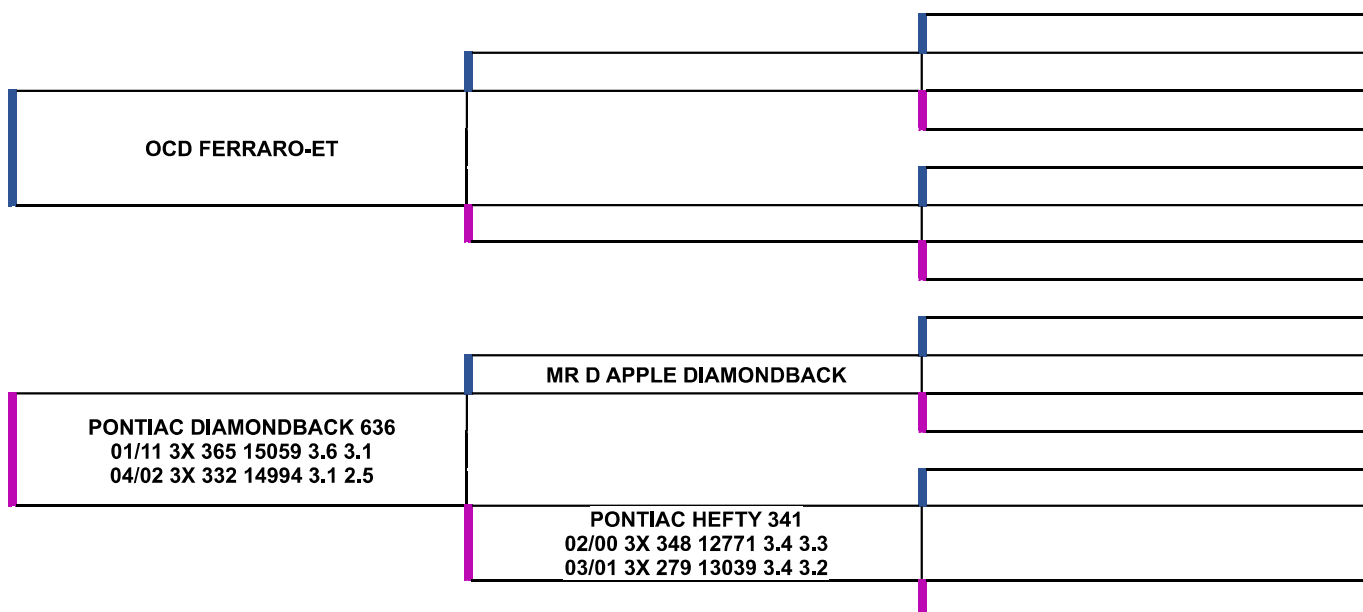

Vendedor:

ÁRVORE GENEALÓGICA

2 - VENDA DIRETA REPRODUTORES HPB TOP

CASTRO - PR

Data: 31/12/2023

Promotora: CANAL LEILÃO

Telefone: - (42) 99935-1713

E-mail: true_milk@hotmail.com

LOTE 15 - TOURO

DIAMONBACK FERRARO 1945

Dados do Lote

Sexo: **MACHO**
 Nascimento: **03/03/2022**
 Registro: **PO PO**
 Pelagem: **HPB**
 Raça: **HOLANDÊS**

Vendedor:

ÁRVORE GENEALÓGICA

2 - VENDA DIRETA REPRODUTORES HPB TOP