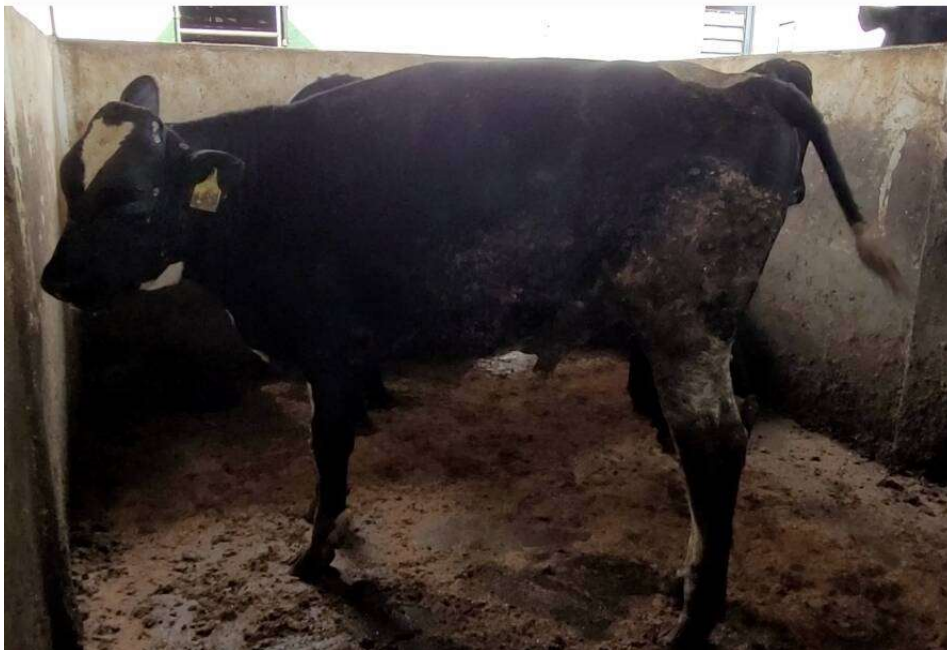

Dados do Lote

Sexo: **MACHO**
 Nascimento: **24/05/2022**
 Registro: **PO**
 Pelagem: **HPB**
 Raça: **HOLANDÊS**

Vendedor:

ÁRVORE GENEALÓGICA

2 - VENDA DIRETA REPRODUTORES HPB TOP

CASTRO - PR

Data: 31/12/2023

Promotora: CANAL LEILÃO

Telefone: - (42) 99935-1713

E-mail: true_milk@hotmail.com

LOTE 02 - TOURO

POSITIVE PARFECT 175 TE

Dados do Lote

Sexo: **MACHO**
 Nascimento: **18/06/2022**
 Registro: **PO**
 Pelagem: **HPB**
 Raça: **HOLANDÊS**

Vendedor:

ÁRVORE GENEALÓGICA

2 - VENDA DIRETA REPRODUTORES HPB TOP

CASTRO - PR

Data: 31/12/2023

Promotora: CANAL LEILÃO

Telefone: - (42) 99935-1713

E-mail: true_milk@hotmail.com

LOTE 03 - TOURO

ALPHABET HAILED 173

Dados do Lote

Sexo: **MACHO**
 Nascimento: **19/04/2022**
 Registro: **PO**
 Pelagem: **HPB**
 Raça: **HOLANDÊS**

Vendedor:

ÁRVORE GENEALÓGICA

2 - VENDA DIRETA REPRODUTORES HPB TOP