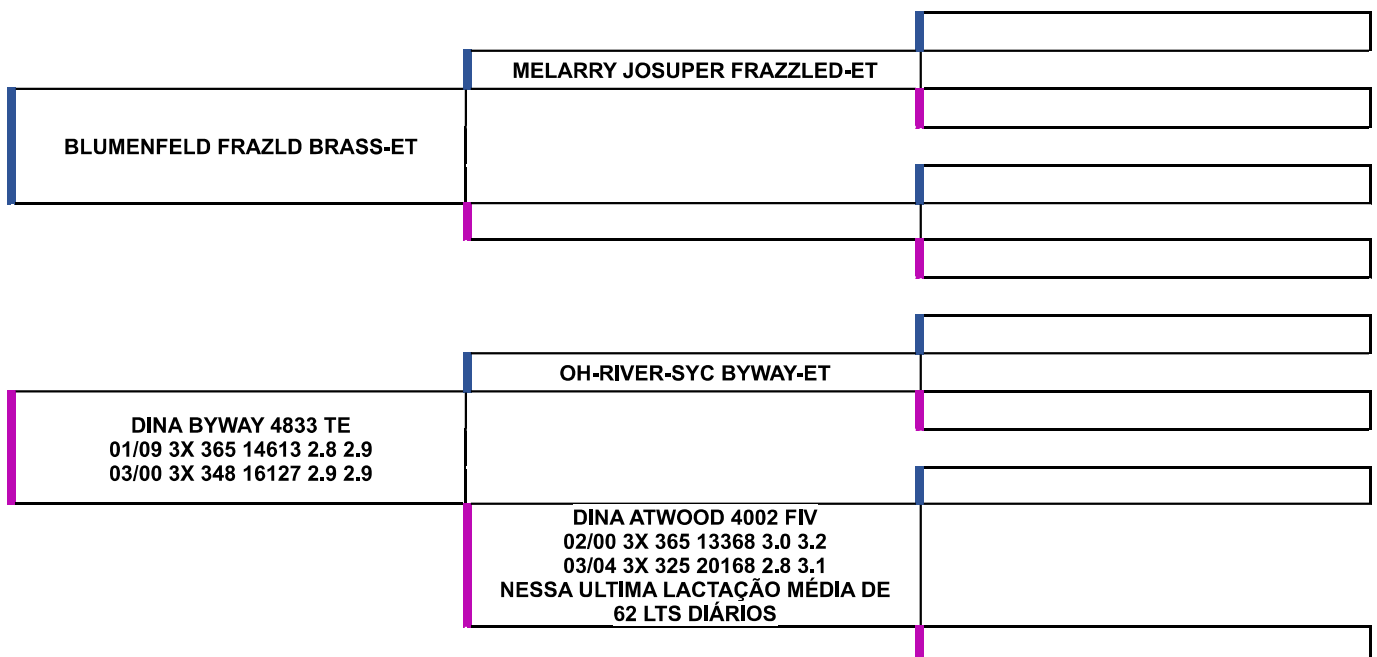

Vendedor:

ÁRVORE GENEALÓGICA

2 - VENDA DIRETA REPRODUTORES HPB TOP

CASTRO - PR

Data: 31/12/2023

Promotora: CANAL LEILÃO

Telefone: - (42) 99935-1713

E-mail: true_milk@hotmail.com

LOTE 09 - TOURO

BYWAY BRASS 181

Dados do Lote

Sexo: **MACHO**
 Nascimento: **10/05/2022**
 Registro: **PO**
 Pelagem: **HPB**
 Raça: **HOLANDÊS**

Vendedor:

ÁRVORE GENEALÓGICA

2 - VENDA DIRETA REPRODUTORES HPB TOP