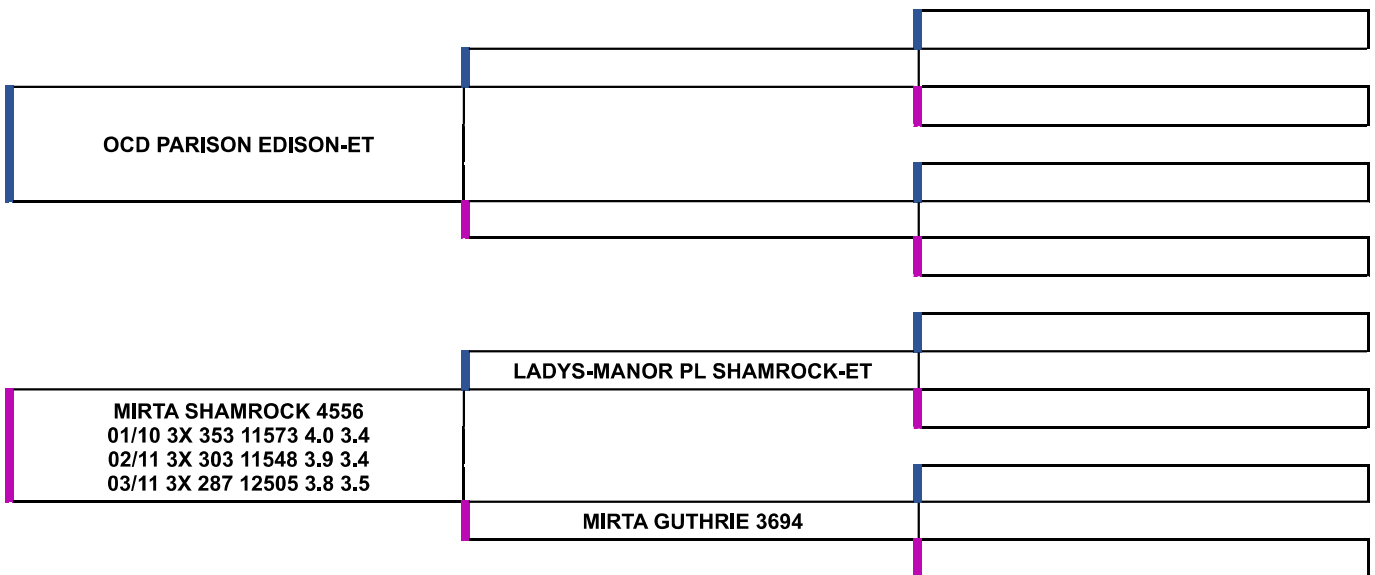

Sexo: **MACHO**
 Nascimento: **14/04/2022**
 Registro: **PO**
 Pelagem: **HPB**
 Raça: **HOLANDÊS**

Vendedor:

ÁRVORE GENEALÓGICA

2 - VENDA DIRETA REPRODUTORES HPB TOP

CASTRO - PR

Data: 31/12/2023

Promotora: CANAL LEILÃO