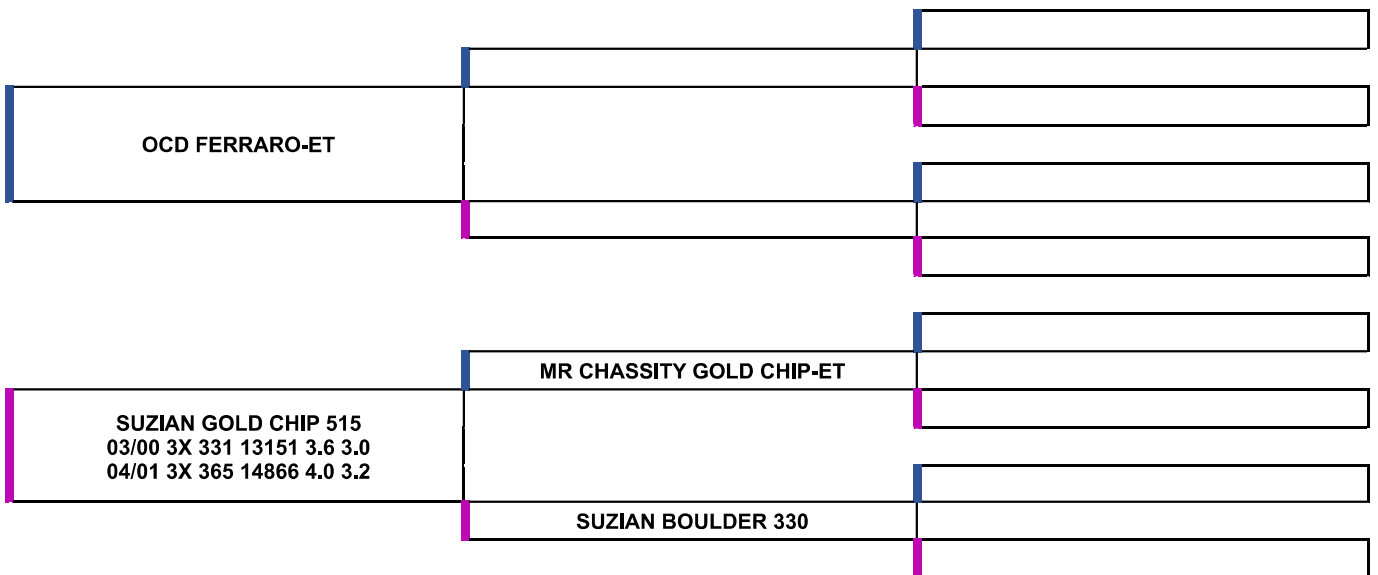

LOTE 15 - TOURO

DIAMONBACK FERRARO 1945

Dados do Lote

Sexo: **MACHO**
 Nascimento: **03/03/2022**
 Registro: **PO PO**
 Pelagem: **HPB**
 Raça: **HOLANDÊS**

Vendedor:

ÁRVORE GENEALÓGICA

2 - VENDA DIRETA REPRODUTORES HPB TOP

CASTRO - PR

Data: 31/12/2023

Promotora: CANAL LEILÃO

Telefone: - (42) 99935-1713

E-mail: true_milk@hotmail.com

LOTE 16 - TOURO

GOLD CHIP FERRARO 1942

Dados do Lote

Sexo: **MACHO**
 Nascimento: **31/01/2022**
 Registro: **PO PO**
 Pelagem: **HPB**
 Raça: **HOLANDÊS**

Vendedor:

ÁRVORE GENEALÓGICA

2 - VENDA DIRETA REPRODUTORES HPB TOP

CASTRO - PR

Data: 31/12/2023

Promotora: CANAL LEILÃO