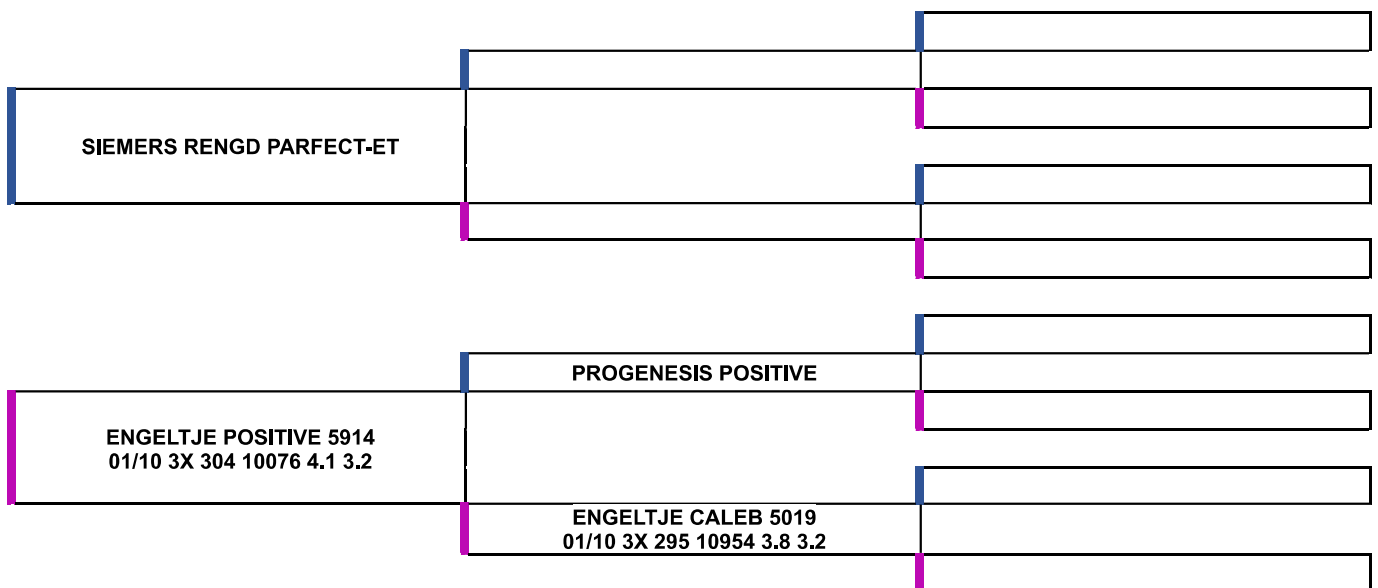

Dados do Lote

Sexo: **MACHO**
 Nascimento: **24/05/2022**
 Registro: **PO**
 Pelagem: **HPB**
 Raça: **HOLANDÊS**

Vendedor:

ÁRVORE GENEALÓGICA

2 - VENDA DIRETA REPRODUTORES HPB TOP

CASTRO - PR

Data: 31/12/2023

Promotora: CANAL LEILÃO

Telefone: - (42) 99935-1713

E-mail: true_milk@hotmail.com

LOTE 02 - TOURO

POSITIVE PARFECT 175 TE

Dados do Lote

Sexo: **MACHO**
 Nascimento: **18/06/2022**
 Registro: **PO**
 Pelagem: **HPB**
 Raça: **HOLANDÊS**

Vendedor:

ÁRVORE GENEALÓGICA

2 - VENDA DIRETA REPRODUTORES HPB TOP

CASTRO - PR

Data: 31/12/2023

Promotora: CANAL LEILÃO

Telefone: - (42) 99935-1713

E-mail: true_milk@hotmail.com