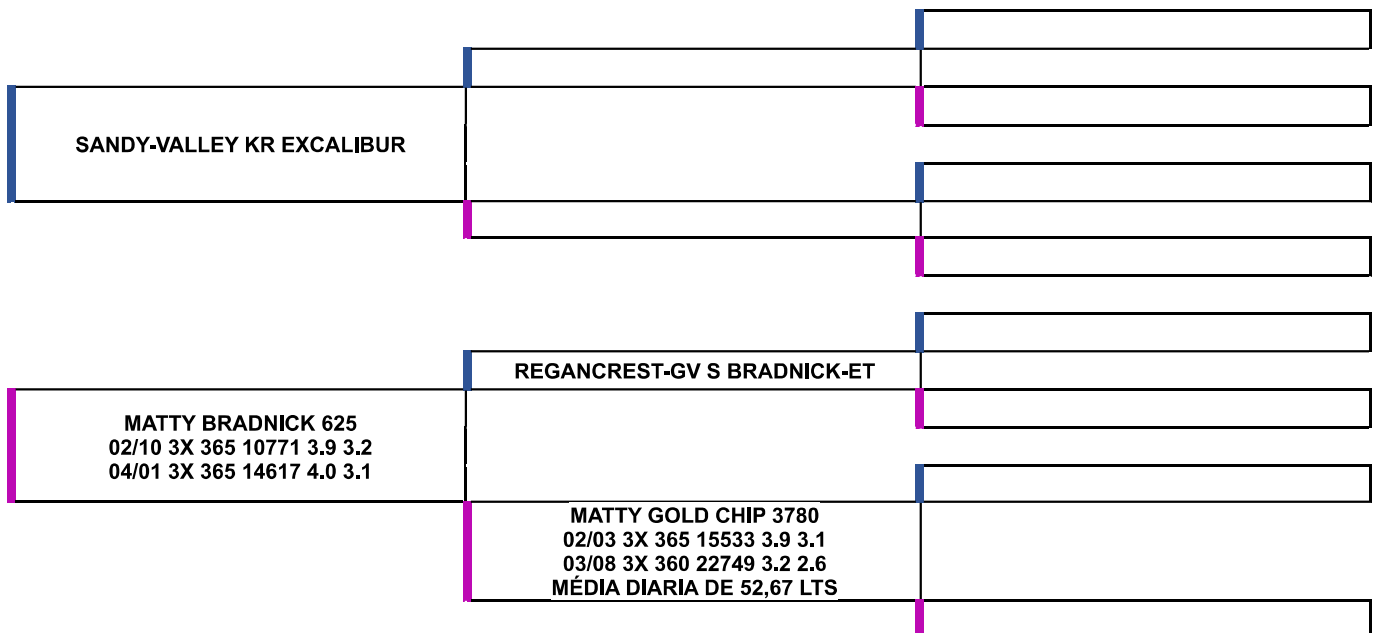

Telefone: - (42) 99935-1713

E-mail: true_milk@hotmail.com

LOTE 17 - TOURO

BRADNICK EXCALIBUR 1935

Dados do Lote

Sexo: **MACHO**
 Nascimento: **12/12/2021**
 Registro: **PO PO**
 Pelagem: **HPB**
 Raça: **HOLANDÊS**

Vendedor:

ÁRVORE GENEALÓGICA

2 - VENDA DIRETA REPRODUTORES HPB TOP

CASTRO - PR

Data: 31/12/2023

Promotora: CANAL LEILÃO

Telefone: - (42) 99935-1713

E-mail: true_milk@hotmail.com