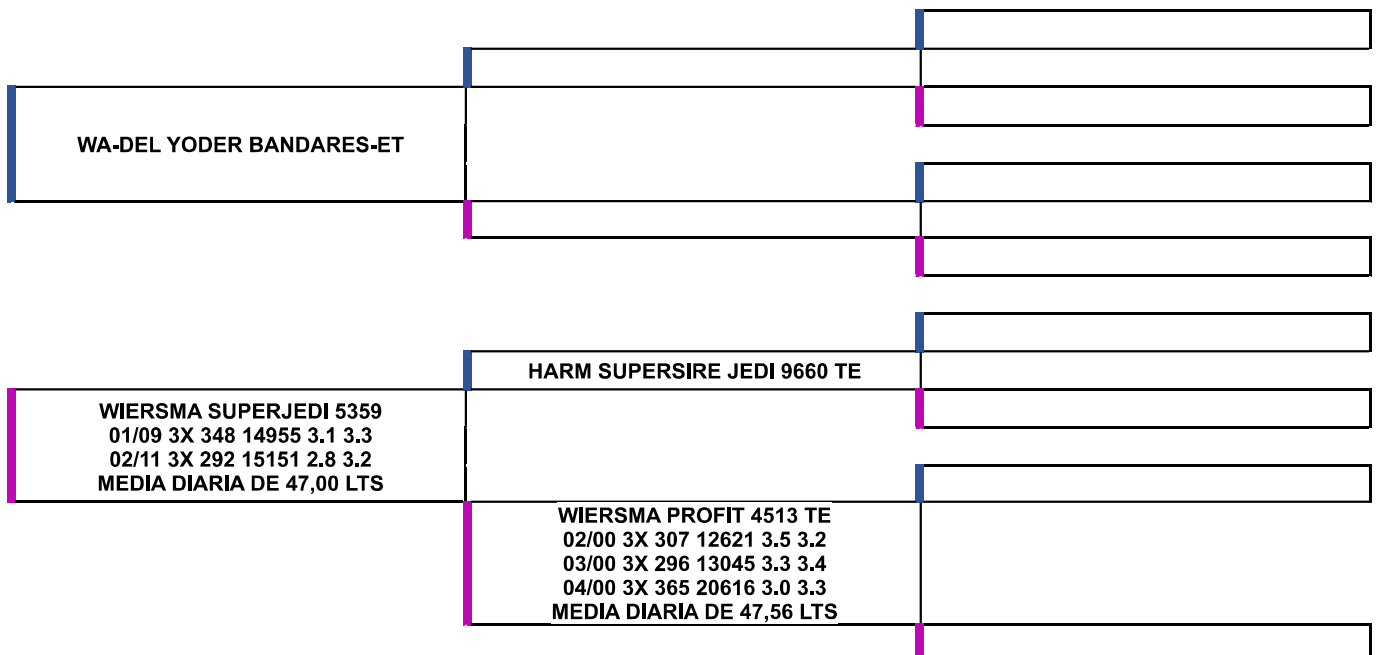

LOTE 06 - TOURO

SUPER JEDI BANDARES 171

Dados do Lote

Sexo: **MACHO**
 Nascimento: **08/04/2022**
 Registro: **PO**
 Pelagem: **HPB**
 Raça: **HOLANDÊS**

Vendedor:

ÁRVORE GENEALÓGICA

2 - VENDA DIRETA REPRODUTORES HPB TOP