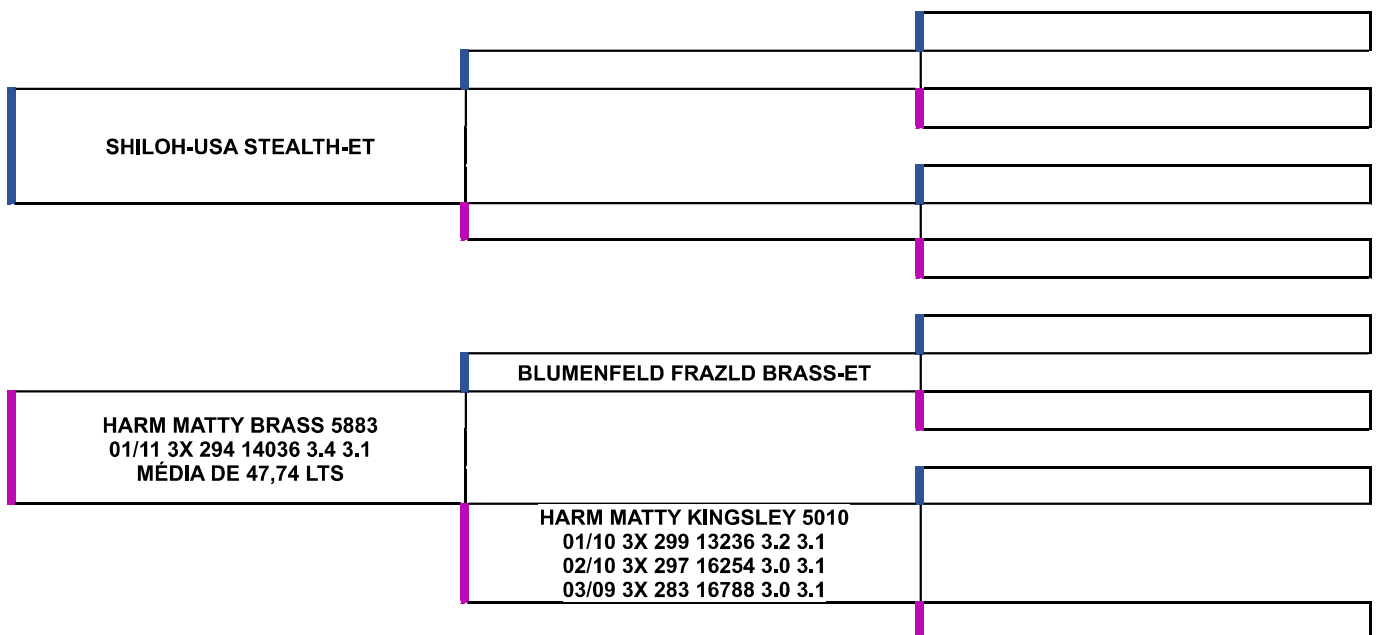

LOTE 06 - TOURO

SUPER JEDI BANDARES 171

Dados do Lote

Sexo: **MACHO**
 Nascimento: **08/04/2022**
 Registro: **PO**
 Pelagem: **HPB**
 Raça: **HOLANDÊS**

Vendedor:

ÁRVORE GENEALÓGICA

2 - VENDA DIRETA REPRODUTORES HPB TOP

Sexo: **MACHO**
 Nascimento: **18/06/2022**
 Registro: **PO PO**
 Pelagem: **HPB**
 Raça: **HOLANDÊS**

Vendedor:

ÁRVORE GENEALÓGICA

2 - VENDA DIRETA REPRODUTORES HPB TOP

CASTRO - PR

Data: 31/12/2023

Promotora: CANAL LEILÃO