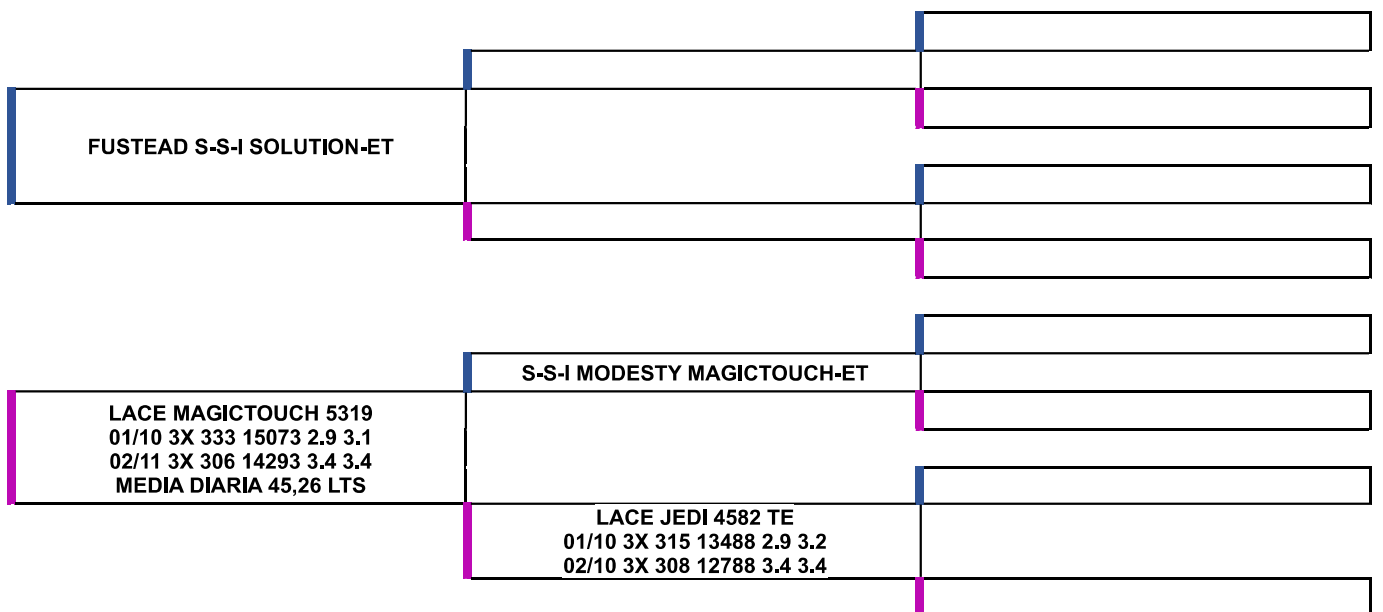

Sexo: **MACHO**
 Nascimento: **15/01/2022**
 Registro: **PO**
 Pelagem: **HPB**
 Raça: **HOLANDÊS**

Vendedor:

ÁRVORE GENEALÓGICA

2 - VENDA DIRETA REPRODUTORES HPB TOP

CASTRO - PR

Data: 31/12/2023

Promotora: CANAL LEILÃO

Telefone: - (42) 99935-1713

E-mail: true_milk@hotmail.com

LOTE 05 - TOURO

MAGICTOUCH SOLUTION 166

Dados do Lote

Sexo: **MACHO**
 Nascimento: **25/03/2022**
 Registro: **PO**
 Pelagem: **HPB**
 Raça: **HOLANDÊS**

Vendedor:

ÁRVORE GENEALÓGICA

2 - VENDA DIRETA REPRODUTORES HPB TOP

CASTRO - PR

Data: 31/12/2023

Promotora: CANAL LEILÃO

Telefone: - (42) 99935-1713

E-mail: true_milk@hotmail.com