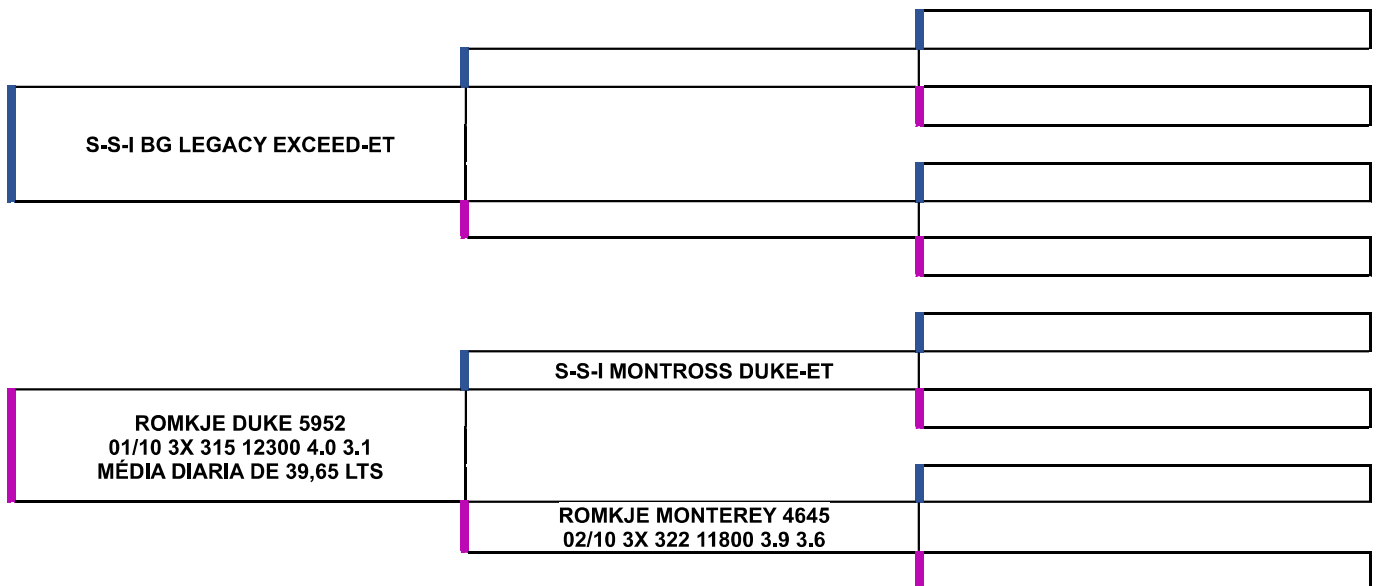

LOTE 12 - TOURO

DUKE EXCEED 182

Dados do Lote

Sexo: **MACHO**
 Nascimento: **11/05/2022**
 Registro: **PO**
 Pelagem: **HPB**
 Raça: **HOLANDÊS**

Vendedor:

ÁRVORE GENEALÓGICA

2 - VENDA DIRETA REPRODUTORES HPB TOP