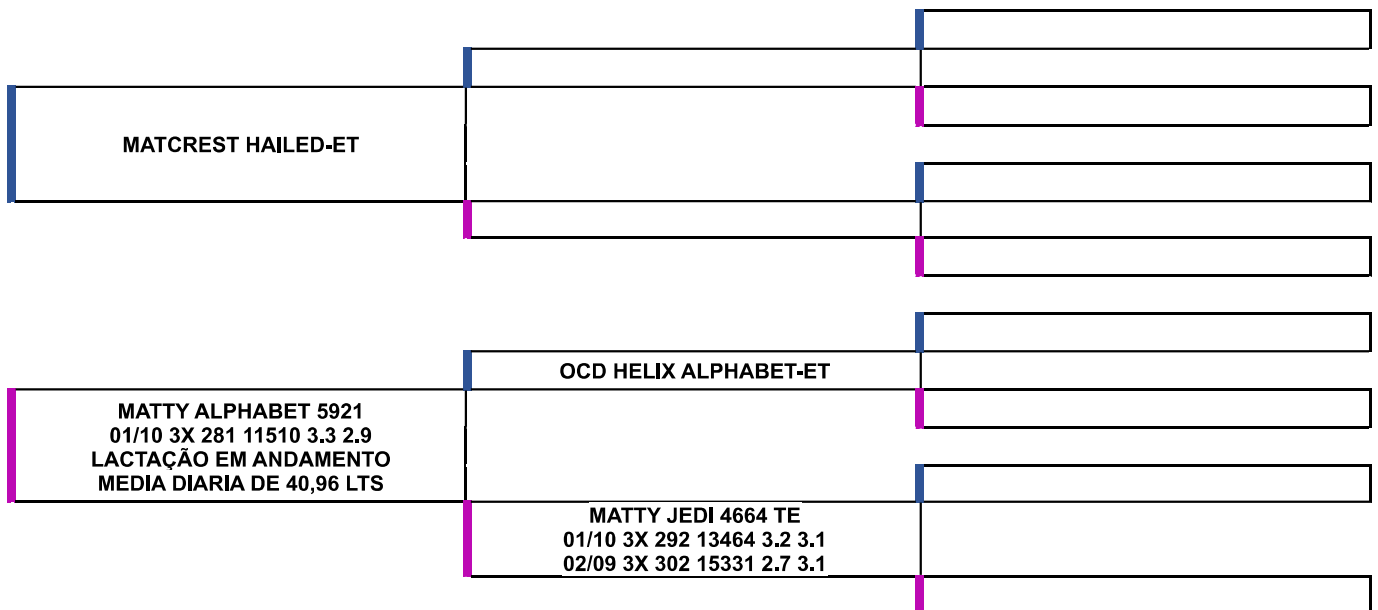

Vendedor:

ÁRVORE GENEALÓGICA

2 - VENDA DIRETA REPRODUTORES HPB TOP

CASTRO - PR

Data: 31/12/2023

Promotora: CANAL LEILÃO

Telefone: - (42) 99935-1713

E-mail: true_milk@hotmail.com

LOTE 03 - TOURO

ALPHABET HAILED 173

Dados do Lote

Sexo: **MACHO**
 Nascimento: **19/04/2022**
 Registro: **PO**
 Pelagem: **HPB**
 Raça: **HOLANDÊS**

Vendedor:

ÁRVORE GENEALÓGICA

2 - VENDA DIRETA REPRODUTORES HPB TOP