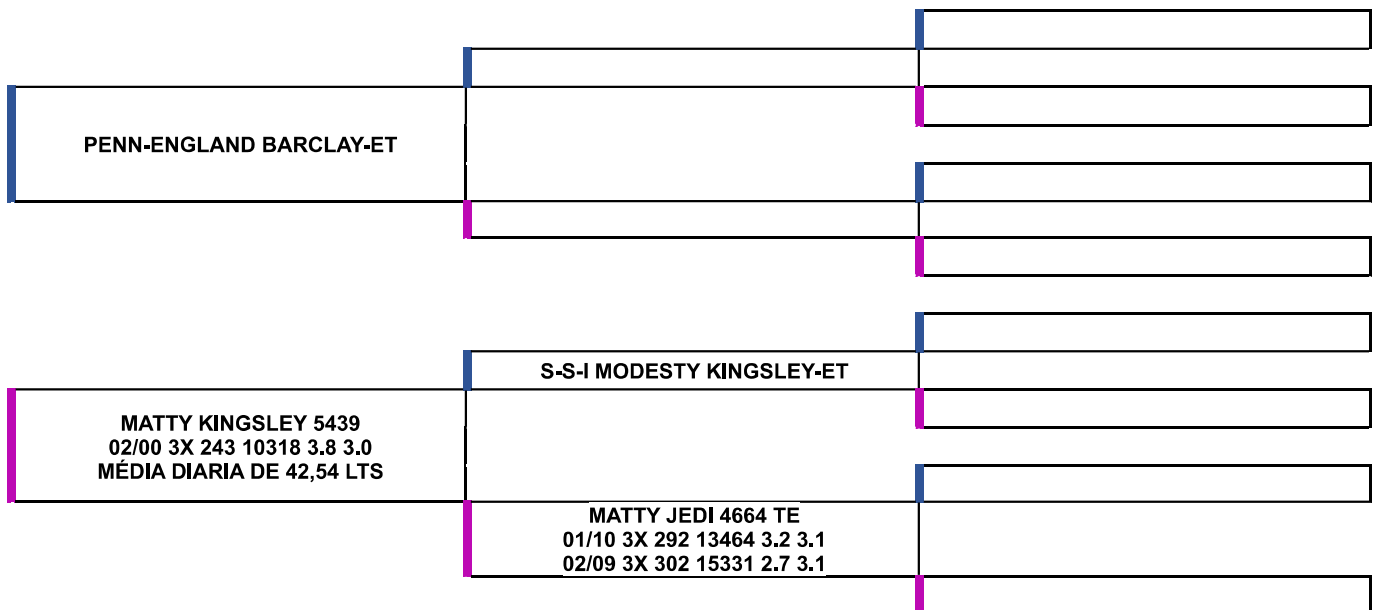

Telefone: - (42) 99935-1713

E-mail: true_milk@hotmail.com

LOTE 11 - TOURO

KINGSLEY BARCLAY 180

Dados do Lote

Sexo: **MACHO**
 Nascimento: **10/05/2022**
 Registro: **PO**
 Pelagem: **HPB**
 Raça: **HOLANDÊS**

Vendedor:

ÁRVORE GENEALÓGICA

2 - VENDA DIRETA REPRODUTORES HPB TOP

CASTRO - PR

Data: 31/12/2023

Promotora: CANAL LEILÃO

Telefone: - (42) 99935-1713

E-mail: true_milk@hotmail.com