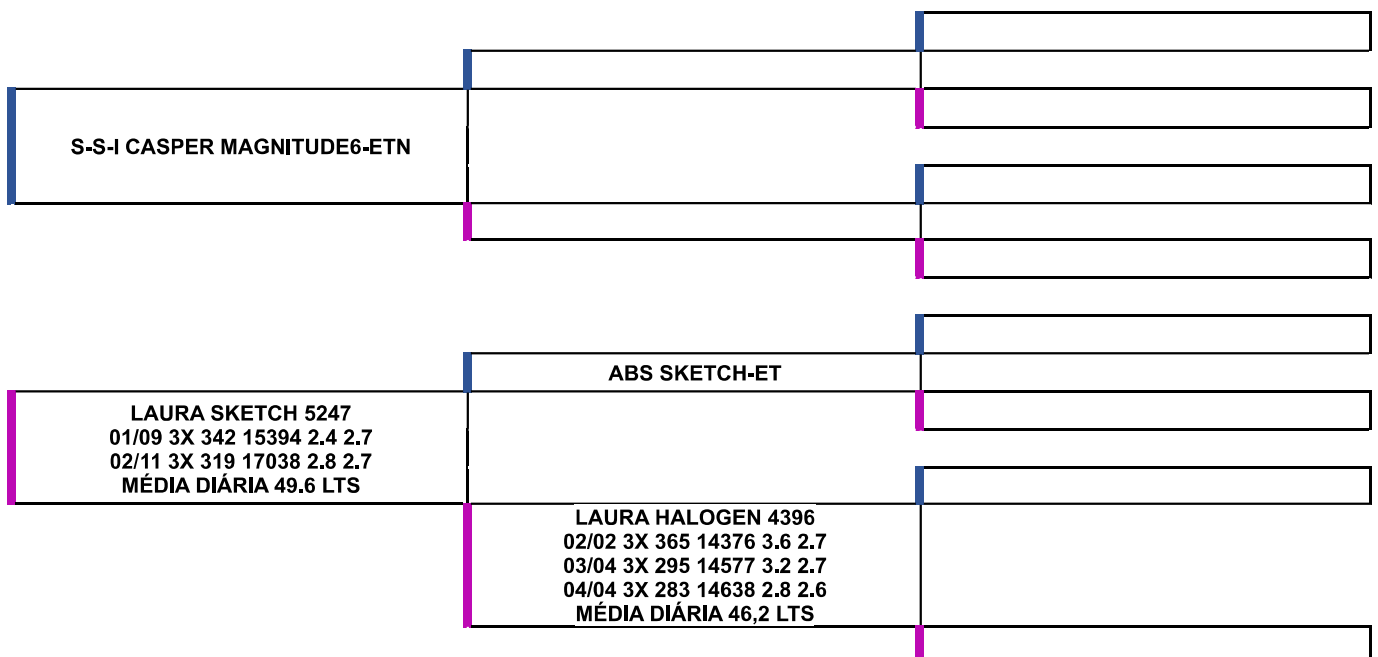

LOTE 03 - TOURO

ALPHABET HAILED 173

Dados do Lote

Sexo: **MACHO**
 Nascimento: **19/04/2022**
 Registro: **PO**
 Pelagem: **HPB**
 Raça: **HOLANDÊS**

Vendedor:

ÁRVORE GENEALÓGICA

2 - VENDA DIRETA REPRODUTORES HPB TOP

Sexo: **MACHO**
 Nascimento: **15/01/2022**
 Registro: **PO**
 Pelagem: **HPB**
 Raça: **HOLANDÊS**

Vendedor:

ÁRVORE GENEALÓGICA

2 - VENDA DIRETA REPRODUTORES HPB TOP

CASTRO - PR

Data: 31/12/2023

Promotora: CANAL LEILÃO