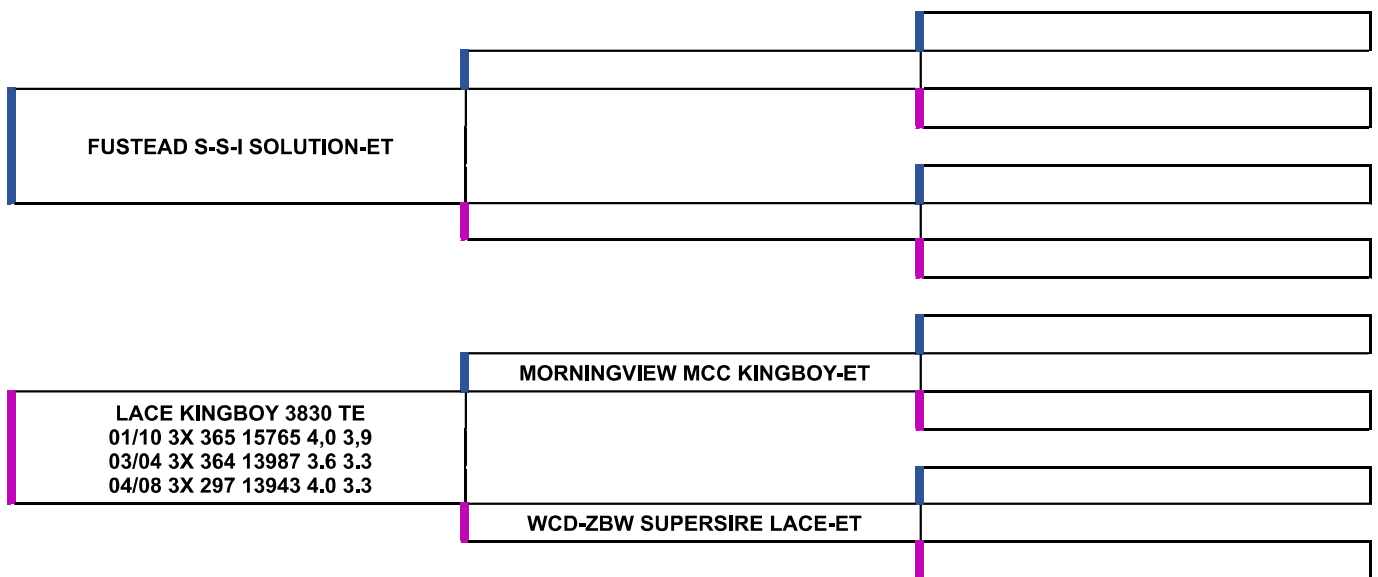

2 - VENDA DIRETA REPRODUTORES HPB TOP

CASTRO - PR

Data: 31/12/2023

Promotora: CANAL LEILÃO

Telefone: - (42) 99935-1713

E-mail: true_milk@hotmail.com

LOTE 01 - TOURO

KINGBOY SOLUTION 185

Dados do Lote

Sexo: **MACHO**
 Nascimento: **24/05/2022**
 Registro: **PO**
 Pelagem: **HPB**
 Raça: **HOLANDÊS**

Vendedor:

ÁRVORE GENEALÓGICA

2 - VENDA DIRETA REPRODUTORES HPB TOP

CASTRO - PR

Data: 31/12/2023