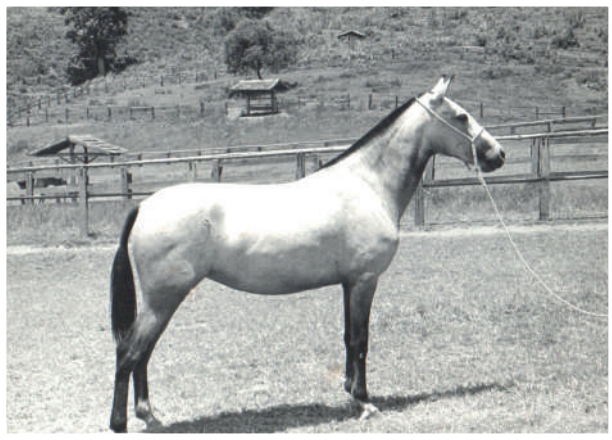

Amigo Criador

O Haras Sacromonte iniciou suas atividades em 1977 em Pitangui-MG.

Obra do Dr. Sérgio Aguiar, um homem de hábitos simples que tinha como propósito de vida o respeito e o cuidado com os animais.

Por orientação do amigo Titão, em 1980 o Dr. Sérgio foi apresentado ao Mestre Aníbal Junqueira (EDU) e lá formou a sua primeira base de éguas: Azambuja, Adã, Antiga, Dina, Espadilha e Elegante Edú. Esta primeira tropa trouxe muitos resultados como um Título Nacional com Elegante Edú (1984), títulos regionais, e uma geração de animais produzidos no Sufixo Colúmbia.

Éguas Edú

Azambuja Edú

Calisto JJ (Orelhinha)

Adã Edú

Espadilha Edú

Elegante Edú

Menina Taba RB

Dama Colúmbia

Dominique Colúmbia

Esta tropa também formou o amor de toda família pela Raça e tudo que ela traz. A vida próxima a natureza, o prazer de montar em um cavalo franco, leal e solícito, as amizades que o cavalo traz, entre outros. Hoje o Sacromonte apresenta um Plantel de 90 animais, de média muito alta, beleza zootécnica, docilidade e marcha. Entre eles Arara das Minas Gerais e Borboleta SAR do Sacromonte, Indiana da Figueira, Amora Serra Bela e Pétala MUG. Hoje também trazemos aqui Lotes descendentes destes animais. Produzidos e recriados com muito cuidado e foco. Esperamos que gostem.