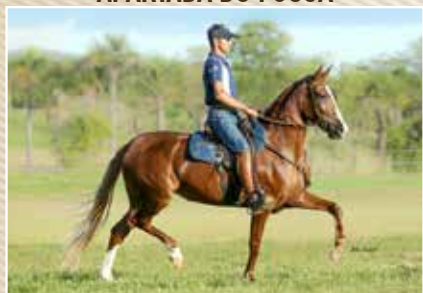

APARTADA DO FUSCA